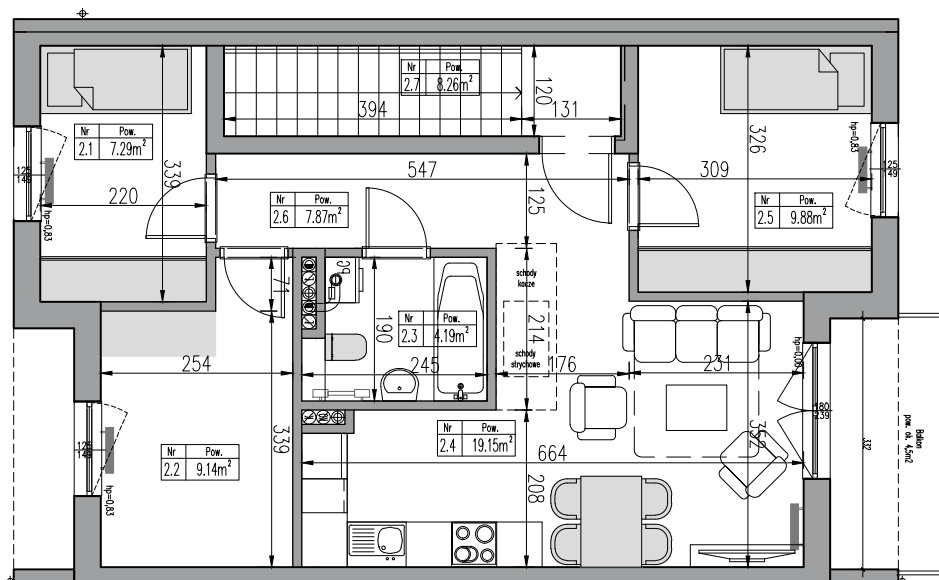

TAMBUD
ul. Grunwaldzka 6
84-230 Rumia
tel/fax. 58 679 59 21
kom. 501 263 547
info@tambud.pl
www.tambud.pl

Osiedle Camellia

Rumia, ul. Gabrieli Zapolskiej

PIĘTRO

LEGENDA:

- granica terenu do wyłącznego korzystania dla danego mieszkania
- granica ogrodzenia
- lokalizacja skrzynek elektrycznych / gazowych
- słup oświetleniowy

Budynek 13 lokal 2

Powierzchnia użytkowa	65,78 m²

2.1.	sypialnia	7.29m²
2.2.	sypialnia	9.14m²
2.3.	łazienka	4.19m²
2.4.	salon z kuchnią	19.15m²
2.5.	sypialnia	9.88m²
2.6.	korytarz	7.87m²
2.7.	schody	8.26m²

Pow. nieużytkowa		
2.8.	strych	50.70m²

* Niniejsza karta nie jest ofertą w rozumieniu art.66 § 1. Kodeksu Cywilnego.
** Aranżacja mieszkania jest przykładowa, nie stanowi wyposażenia mieszkania.
*** Lokalizacja słupów i skrzynek jest orientacyjna i może ulec zmianie w trakcie budowy ustaleń z gestorem sieci.
**** Wymiary pomieszczeń, lokalizacja punktów instalacji elektrycznej i sanitarnej, przyborów sanitarnych jest zgodna z projektem budowlanym.
Na etapie budowy mogą wystąpić niewielkie różnice wymiarów i lokalizacji punktów instalacji.