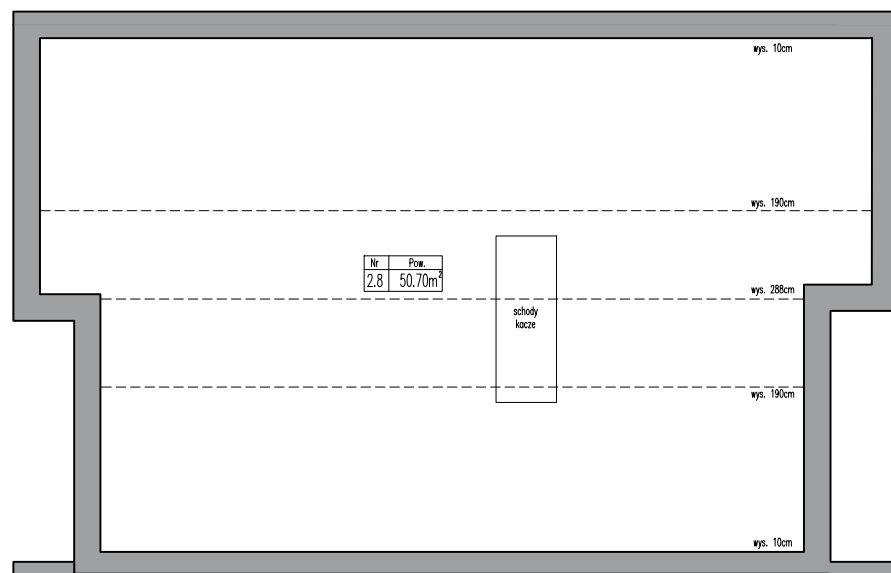

STRYCH

LEGENDA:

- granica terenu do wyłącznego korzystania dla danego mieszkania
- granica ogrodzenia
- lokalizacja skrzynek elektrycznych / gazowych
- słup oświetleniowy

Budynek 13 lokal 2

Powierzchnia użytkowa	65,78 m²

2.1.	sypialnia	7.29m²
2.2.	sypialnia	9.14m²
2.3.	łazienka	4.19m²
2.4.	salon z kuchnią	19.15m²
2.5.	sypialnia	9.88m²
2.6.	korytarz	7.87m²
2.7.	schody	8.26m²

Pow. nieużytkowa		
2.8.	strych	50.70m²