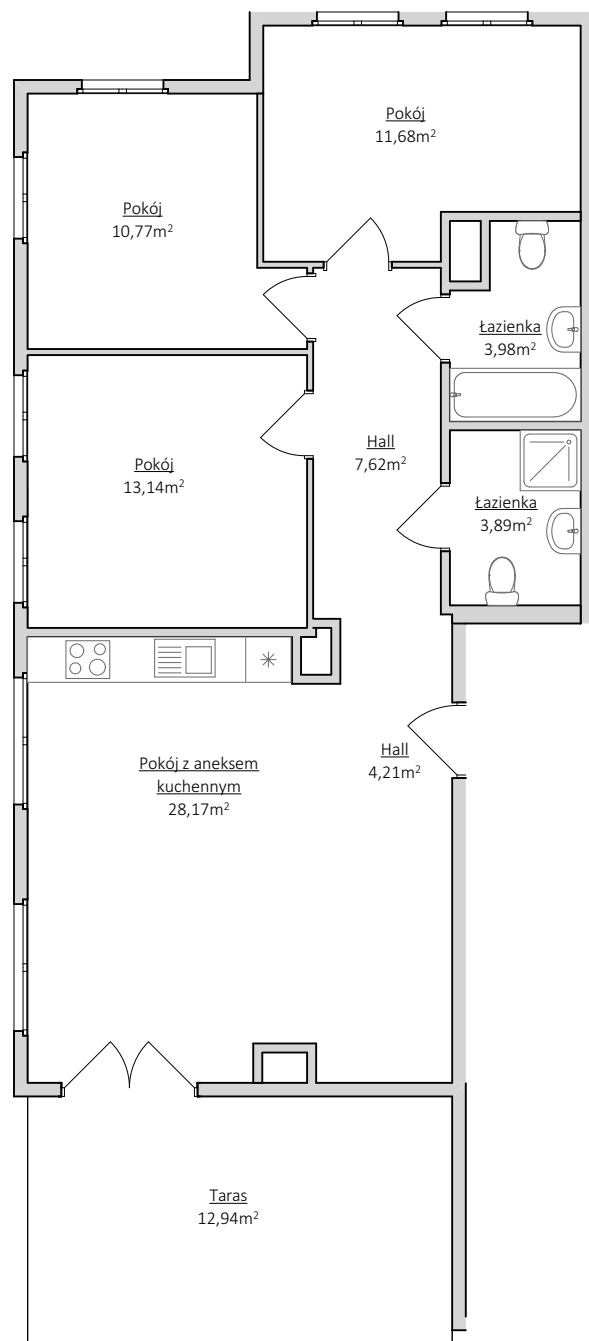

0 1 2 3 4 5 m

ZESTAWIENIE POWIERZCHNI:

Pokój z aneksem kuchennym	28,17m ²
Lazienka	3,98m ²
Lazienka	3,89m ²
Hall	7,62m ²
Hall	4,21m ²
Pokój	13,14m ²
Pokój	10,77m ²
Pokój	11,68m ²
<hr/>	
	83,46m ²
	+ taras 12,95m ²

LOKALIZACJA W BUDYNKU:
