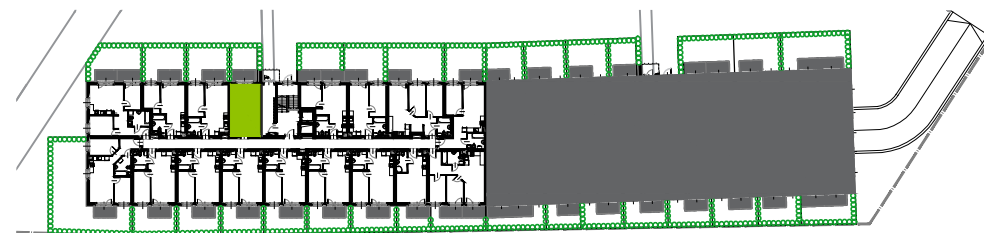

BUDYNEK 1 KLATKA A
RZUT PARTERU
 LOKALIZACJA MIESZKANIA

25,36 m²

WROCLAW WALL
 Wrocław, ul. Buforowa