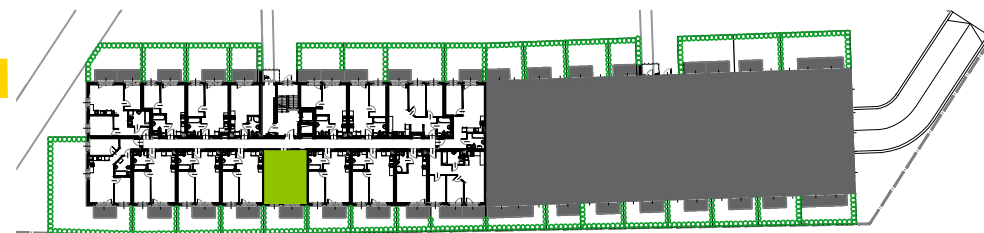

Podziałka podana z tolerancją +/- 5%
Aranżacja mieszkania ma charakter poglądowy.

BUDYNEK 1 KLATKA A
RZUT PARTERU
LOKALIZACJA MIESZKANIA

34,82 m²

WROCLAW WALL
Wrocław, ul. Buforowa