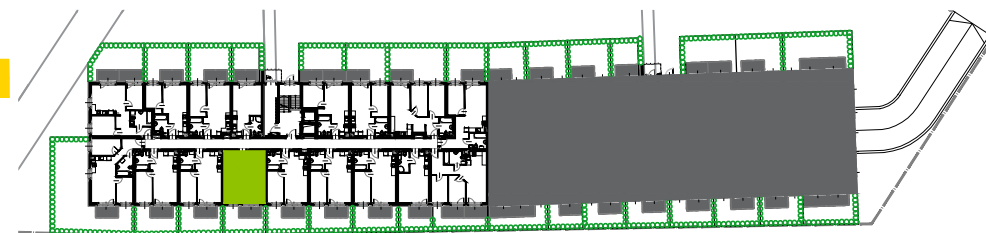

Podziałka podana z tolerancją +/- 5%
 Aranżacja mieszkania ma charakter poglądowy.

BUDYNEK 1 KLATKA A
RZUT PARTERU
 LOKALIZACJA MIESZKANIA

35,39 m²

WROCLAW WALL
 Wrocław, ul. Buforowa