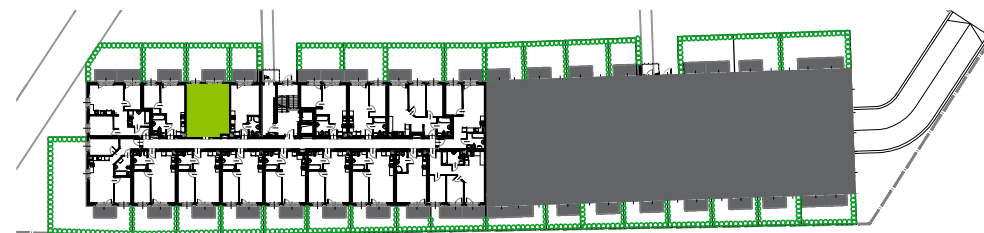

BUDYNEK 1 KLATKA A
RZUT PARTERU
LOKALIZACJA MIESZKANIA

34,70 m²

WROCLAW WALL
Wrocław, ul. Buforowa