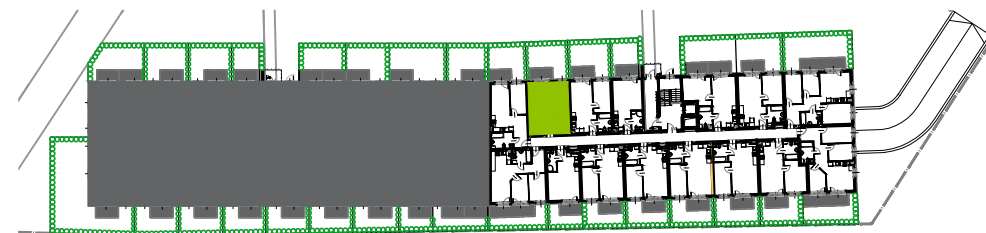

**BUDYNEK 1 KLATKA B**  
RZUT PARTERU  
LOKALIZACJA MIESZKANIA

# 34,37 m<sup>2</sup>

**WROCLAW WALL**  
Wrocław, ul. Buforowa

znajdź mieszkanie na

**murapol.pl**

Biuro Sprzedaży: **WROCLAW** ul. Buforowa - T: 071 784 70 91 M: wroclaw@murapol.pl Centrala: **Bielsko-Biala** ul. Partyzantów 51 T: 33 819 33 33 M: sekretariat@murapol.pl  
UWAGA: Powierzchnia liczona wg PN-ISO 9836; 1997. Na etapie projektu wykonawczego i realizacji obiektu mogą wystąpić korekty w powierzchni lokali i układzie ścian, powierzchnia liczona w stanie wykończonym. Do obliczeń przyjęto 2 cm tynku