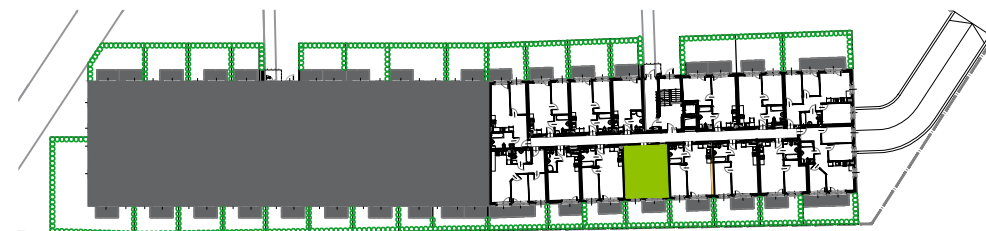

Podziałka podana z tolerancją +/- 5%
 Aranżacja mieszkania ma charakter poglądowy.

BUDYNEK 1 KLATKA B
RZUT PARTERU
 LOKALIZACJA MIESZKANIA

35,77 m²

WROCŁAW WALL
 Wrocław, ul. Buforowa