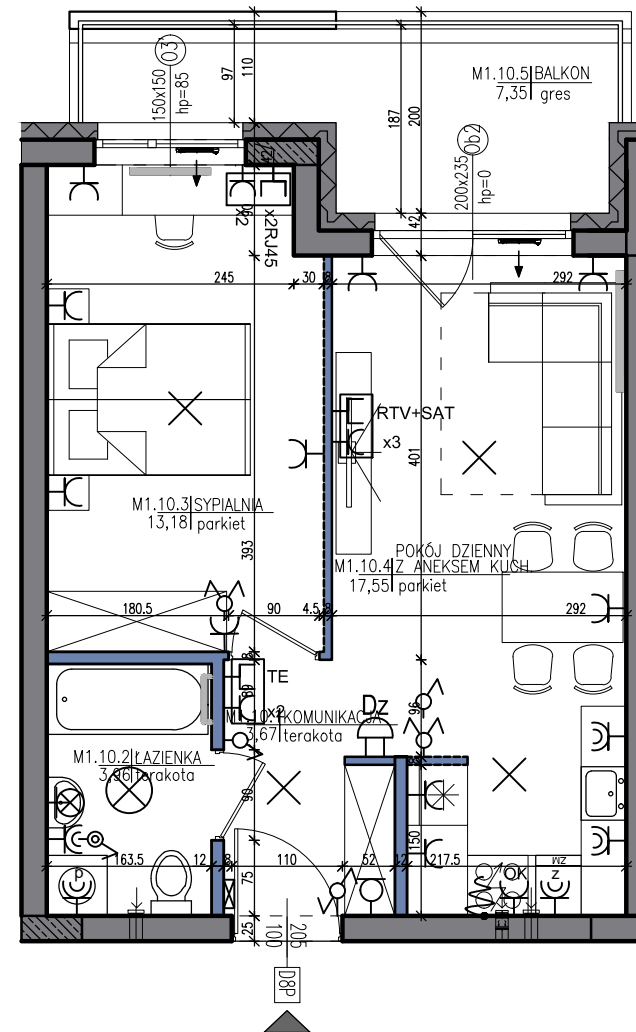

BUDYNEK MIESZKALNY WIELORODZINNY

KIELCE PRZY UL. ZGODY I UL. LANGIEWICZA

MIESZKANIE NR 1.10

2 POKOJE

I PIĘTRO

OZNACZENIA:

- rozdzielacz c.o.
- tablica el.
- grzejnik płytowy
- grzejnik łazienkowy
- nawietrzak okienny higrosterowany
- zestaw gniazdowy p.t. w ramce wspólnej (gniazdo telefoniczne, gniazdo ogólne 230V podwójne)
- zestaw gniazdowy p.t. w ramce wspólnej (gniazdo 2xRJ45, gniazdo 230V ogólne podwójne)
- zestaw gniazdowy p.t. w ramce wspólnej (gniazdo telewizyjne RTV+SAT, gniazdo ogólne 230V potrójne)
- gniazdo wtyczkowe jednofazowe p.t. podwójne
- gniazdo wtyczkowe jednofazowe p.t. podwójne hermetyczne
- gniazdo wtyczkowe jednofazowe p.t. pojedyncze
- gniazdo wtyczkowe jednofazowe p.t. pojedyncze hermetyczne
- gniazdo wtyczkowe jednofazowe p.t. pojedyncze zas. okapu nad kuchnią, montaż na wysokości 2,2m
- wypust zasilający dane urządzenie wg opisu
- gniazdo wtyczkowe jednofazowe hermet. pojedyncze p.t. zas. pralki
- gniazdo wtyczkowe jednofazowe hermet. pojedyncze p.t. zas. zmywarki
- gniazdo wtyczkowe jednofazowe p.t. pojedyncze hermetyczne zas. kotła gazowego
- wypust oświetleniowy pod żyrandol
- wypust oświetleniowy pod lampę plafonową bryzgoszczelną
- wypust oświetleniowy - kinkiet
- wypust oświetleniowy - kinkiet - pod lampę bryzgoszczelną
- przycisk dzwonkowy
- stacja domofonu w mieszkaniu
- łącznik 1-biegunowy p.t. IP20
- łącznik świecznikowy p.t. IP20
- łącznik schodowy p.t. IP20
- łącznik krzyżowy p.t. IP20
- łącznik 1-biegunowy p.t. IP44

- ściany konstrukcyjne
- ściany mobilne

0 1m 2m 4m SKALA 1:75

POWIERZCHNIA	38,36 m ²
BALKON	7,35 m ²
KOMUNIKACJA	3,67 m ²
ŁAZIENKA	3,96 m ²
SYPIALNIA	13,18 m ²
POKÓJ DZIENNY Z ANEKSEM KUCHENNYM	17,55 m ²

Niniejsza karta katalogowa nie stanowi oferty w rozumieniu Kodeksu Cywilnego. Plan mieszkania oraz powierzchnie mogą ulec zmianie w trakcie realizacji budynku.

Wszystkie powierzchnie liczone są wg normy PN-ISO 9836:1997 z wliczoną powierzchnią pod ściany działowe.