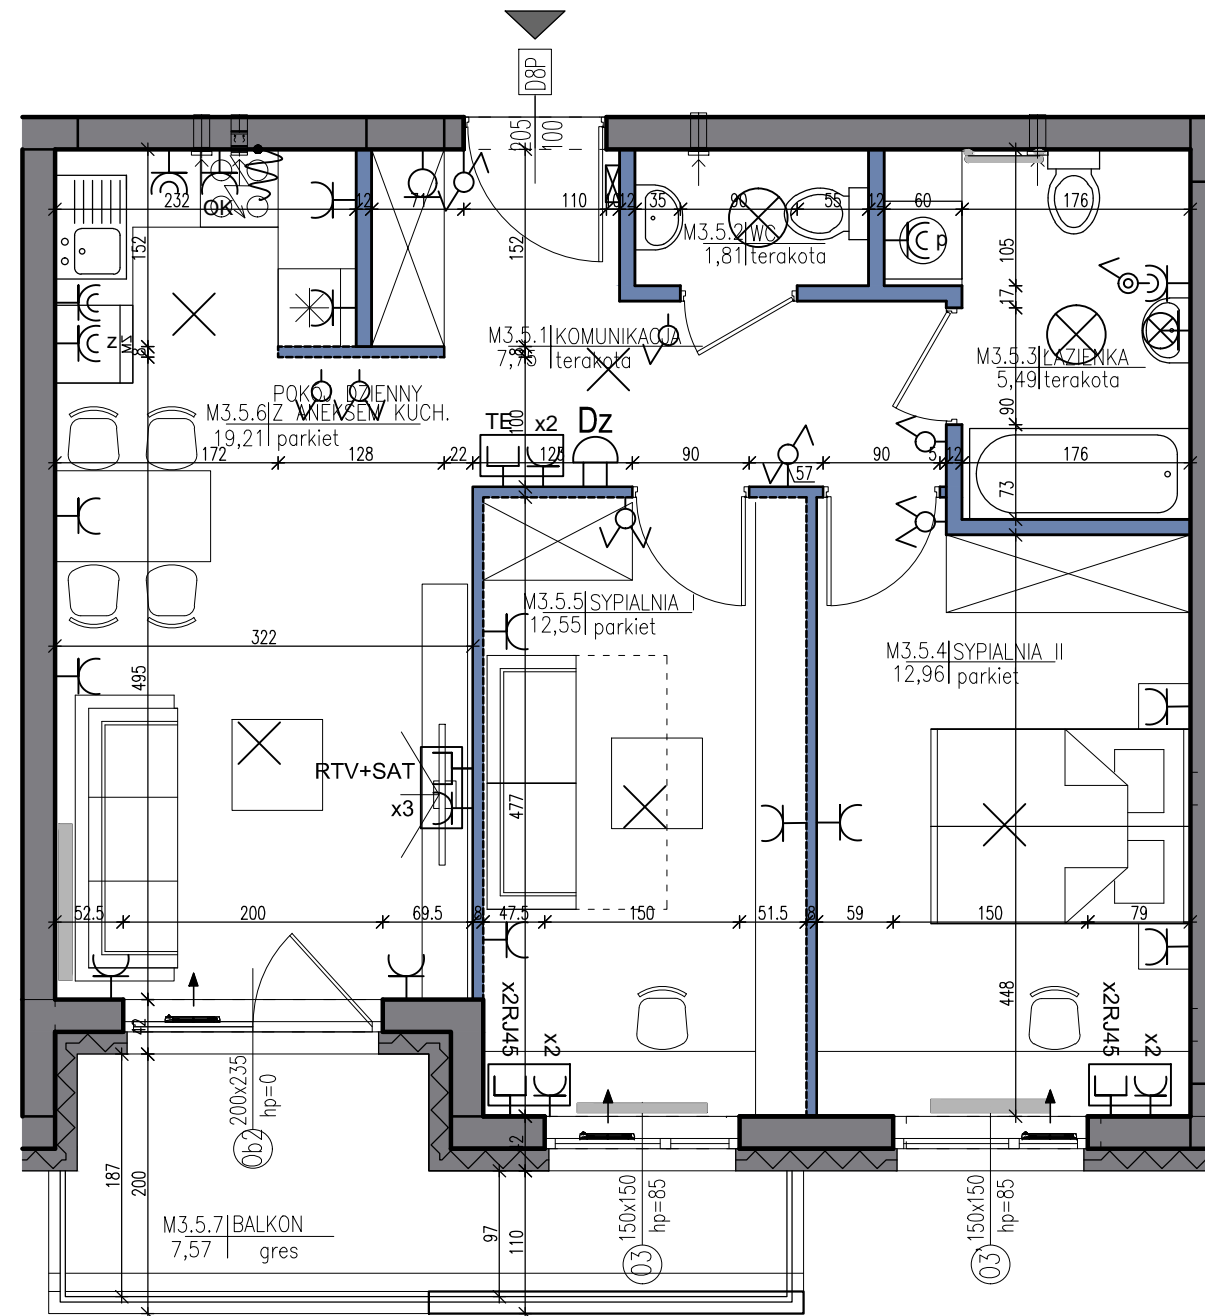

BUDYNEK MIESZKALNY WIELORODZINNY

KIELCE PRZY UL. ZGODY I UL. LANGIEWICZA

MIESZKANIE NR 3.5

3 POKOJE

III PIĘTRO

OZNACZENIA:

- rozdzielacz c.o.
- tablica el.
- grzejnik płytowy
- grzejnik łazienkowy
- nawietrzak okienny higrosterowany
- zestaw gniazdowy p.t. w ramce wspólnej (gniazdo telefoniczne, gniazdo ogólne 230V podwójne)
- zestaw gniazdowy p.t. w ramce wspólnej (gniazdo 2xRJ45, gniazdo 230V ogólne podwójne)
- zestaw gniazdowy p.t. w ramce wspólnej (gniazdo telewizyjne RTV+SAT, gniazdo ogólne 230V potrójne)
- gniazdo wtyczkowe jednofazowe p.t. podwójne
- gniazdo wtyczkowe jednofazowe p.t. pojedyncze
- gniazdo wtyczkowe jednofazowe p.t. pojedyncze hermetyczne
- gniazdo wtyczkowe jednofazowe p.t. pojedyncze zas. okapu nad kuchnią, montaż na wysokości 2,2m
- wypust zasilający dane urządzenie wg opisu
- gniazdo wtyczkowe jednofazowe hermet. pojedyncze p.t. zas. pralki
- gniazdo wtyczkowe jednofazowe hermet. pojedyncze p.t. zas. zmywarki
- gniazdo wtyczkowe jednofazowe p.t. pojedyncze hermetyczne zas. kotła gazowego
- wypust oświetleniowy pod żyrandol
- wypust oświetleniowy pod lampę plafonową bryzgoszczelną
- wypust oświetleniowy - kinkiet
- wypust oświetleniowy - kinkiet - pod lampę bryzgoszczelną
- przycisk dzwonek
- stacja domofonu w mieszkaniu
- łącznik 1-biegunowy p.t. IP20
- łącznik świecznikowy p.t. IP20
- łącznik schodowy p.t. IP20
- łącznik krzyżowy p.t. IP20
- łącznik 1-biegunowy p.t. IP44

- ściany konstrukcyjne

- ściany mobilne

0 1m 2m 4m SKALA 1:75

POWIERZCHNIA	59,77 m ²
BALKON	7,57 m ²
KOMUNIKACJA	7,75 m ²
ŁAZIENKA	5,49 m ²
WC	1,81 m ²
SYPIALNIA I	12,55 m ²
SYPIALNIA II	12,96 m ²
POKÓJ DZIENNY Z ANEKSEM KUCHENNYM	19,21 m ²

Niniejsza karta katalogowa nie stanowi oferty w rozumieniu Kodeksu Cywilnego. Plan mieszkania oraz powierzchnie mogą ulec zmianie w trakcie realizacji budynku.

Wszystkie powierzchnie liczone są wg normy PN-ISO 9836:1997 z wliczoną powierzchnią pod ściany działowe.