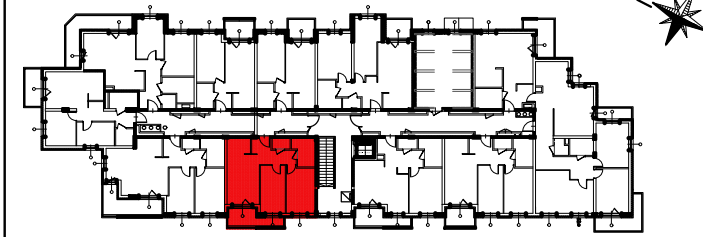

BUDYNEK MIESZKALNY WIELORODZINNY

KIELCE PRZY UL. ZGODY I UL. LANGIEWICZA

MIESZKANIE NR 3.5

3 POKOJE

III PIĘTRO

OZNACZENIA:

- rozdzielacz c.o.
- tablica el.
- grzejnik płytowy
- grzejnik łazienkowy
- nawietrzak okienny higrosterowany
- zestaw gniazdowy p.t. w ramce wspólnej (gniazdo telefoniczne, gniazdo ogólne 230V podwójne)
- zestaw gniazdowy p.t. w ramce wspólnej (gniazdo 2xRJ45, gniazdo 230V ogólne podwójne)
- zestaw gniazdowy p.t. w ramce wspólnej (gniazdo telewizyjne RTV+SAT, gniazdo ogólne 230V potrójne)
- gniazdo wtyczkowe jednofazowe p.t. podwójne
- gniazdo wtyczkowe jednofazowe p.t. pojedyncze
- gniazdo wtyczkowe jednofazowe p.t. pojedyncze hermetyczne
- gniazdo wtyczkowe jednofazowe p.t. pojedyncze zas. okapu nad kuchnią, montaż na wysokości 2,2m
- wypust zasilający dane urządzenie wg opisu
- gniazdo wtyczkowe jednofazowe hermet. pojedyncze p.t. zas. pralki
- gniazdo wtyczkowe jednofazowe hermet. pojedyncze p.t. zas. zmywarki
- gniazdo wtyczkowe jednofazowe p.t. pojedyncze hermetyczne zas. kotła gazowego
- wypust oświetleniowy pod żyrandol
- wypust oświetleniowy pod lampę plafonową bryzgoszczelną
- wypust oświetleniowy - kinkiet
- wypust oświetleniowy - kinkiet - pod lampę bryzgoszczelną
- przycisk dzwonek
- stacja domofonu w mieszkaniu
- łącznik 1-biegunowy p.t. IP20
- łącznik świecznikowy p.t. IP20
- łącznik schodowy p.t. IP20
- łącznik krzyżowy p.t. IP20
- łącznik 1-biegunowy p.t. IP44

- ściany konstrukcyjne

- ściany mobilne

0 1m 2m 4m SKALA 1:75

POWIERZCHNIA	59,77 m ²
BALKON	7,57 m ²
KOMUNIKACJA	7,75 m ²
ŁAZIENKA	5,49 m ²
WC	1,81 m ²
SYPIALNIA I	12,55 m ²
SYPIALNIA II	12,96 m ²
POKÓJ DZIENNY Z ANEKSEM KUCHENNYM	19,21 m ²

Niniejsza karta katalogowa nie stanowi oferty w rozumieniu Kodeksu Cywilnego. Plan mieszkania oraz powierzchnie mogą ulec zmianie w trakcie realizacji budynku.

Wszystkie powierzchnie liczone są wg normy PN-ISO 9836:1997 z wliczoną powierzchnią pod ściany działowe.