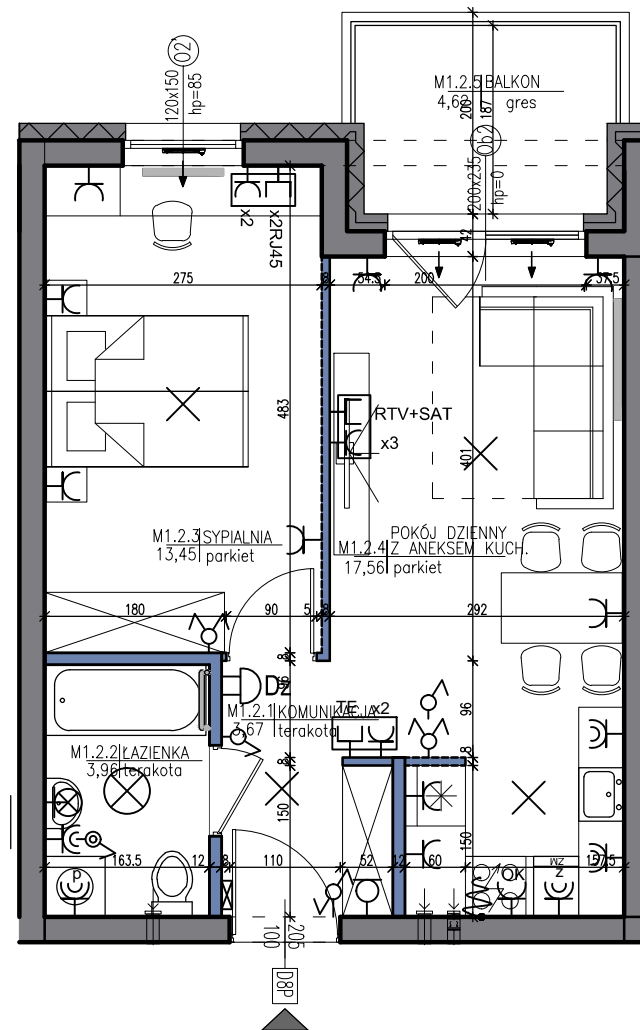

BUDYNEK MIESZKALNY WIELOORODZINNY

KIELCE PRZY UL. ZGODY I UL. LANGIEWICZA

MIESZKANIE NR 1.2

2 POKOJE

I PIĘTRO

OZNACZENIA:

- rozdzielacz c.o.
- tablica el.
- grzejnik płytowy
- grzejnik łazienkowy
- nawietznik okienny higrosterowany
- zestaw gniazdowy p.t. w ramce wspólnej (gniazdo telefoniczne, gniazdo ogólne 230V podwójne)
- zestaw gniazdowy p.t. w ramce wspólnej (gniazdo 2xRJ45, gniazdo 230V ogólne podwójne)
- zestaw gniazdowy p.t. w ramce wspólnej (gniazdo telewizyjne RTV+SAT, gniazdo ogólne 230V potrójne)
- gniazdo wtyczkowe jednofazowe p.t. podwójne
- gniazdo wtyczkowe jednofazowe p.t. podwójne hermetyczne
- gniazdo wtyczkowe jednofazowe p.t. pojedyncze
- gniazdo wtyczkowe jednofazowe p.t. pojedyncze hermetyczne
- gniazdo wtyczkowe jednofazowe p.t. pojedyncze zas. okapu nad kuchnią, montaż na wysokości 2,2m
- wypust zasilający dane urządzenie wg opisu
- gniazdo wtyczkowe jednofazowe hermet. pojedyncze p.t. zas. pralki
- gniazdo wtyczkowe jednofazowe hermet. pojedyncze p.t. zas. zmywarki
- gniazdo wtyczkowe jednofazowe p.t. pojedyncze hermetyczne zas. kotła gazowego
- wypust oświetleniowy pod żyrandol
- wypust oświetleniowy pod lampę plafonową bryzgoszczelną
- wypust oświetleniowy - kinkiet
- wypust oświetleniowy - kinkiet - pod lampę bryzgoszczelną
- przycisk dzwonkowy
- stacja domofonu w mieszkaniu
- łącznik 1-biegunowy p.t. IP20
- łącznik świecznikowy p.t. IP20
- łącznik schodowy p.t. IP20
- łącznik krzyżowy p.t. IP20
- łącznik 1-biegunowy p.t. IP44

- ściany konstrukcyjne
- ściany mobilne

0 1m 2m 4m SKALA 1:75

POWIERZCHNIA	38,64 m ²
BALKON	4,62 m ²
KOMUNIKACJA	3,67 m ²
ŁAZIENKA	3,96 m ²
SYPIALNIA	13,45 m ²
POKÓJ DZIENNY Z ANEKSEM KUCHENNYM	17,56 m ²

Niniejsza karta katalogowa nie stanowi oferty w rozumieniu Kodeksu Cywilnego. Plan mieszkania oraz powierzchnie mogą ulec zmianie w trakcie realizacji budynku.

Wszystkie powierzchnie liczone są wg normy PN-ISO 9836:1997 z wliczoną powierzchnią pod ściany działowe.