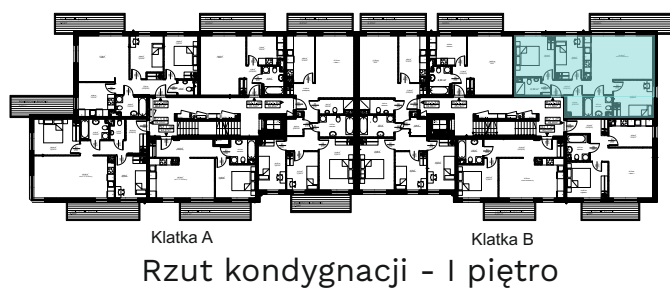

Mieszkanie nr 24

Budynek B2

I piętro, klatka B

Powierzchnia użytkowa mieszkania* 71,16 m²

*powierzchnia użytkowa po tynkach