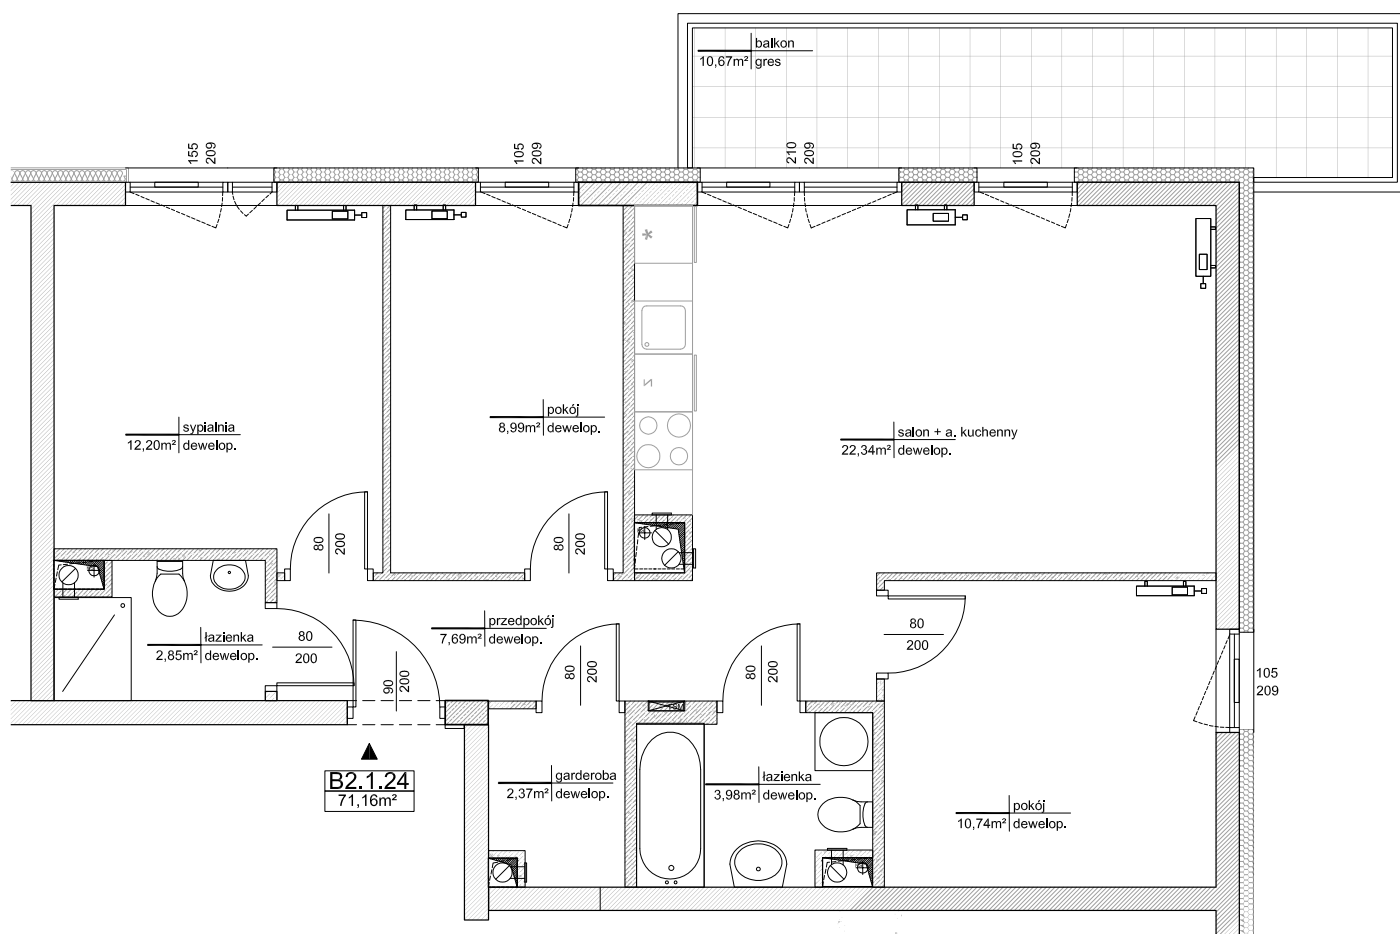

Mieszkanie nr 24

Budynek B2

I piętro, klatka B

Powierzchnia użytkowa mieszkania* 71,16 m²

*powierzchnia użytkowa po tynkach