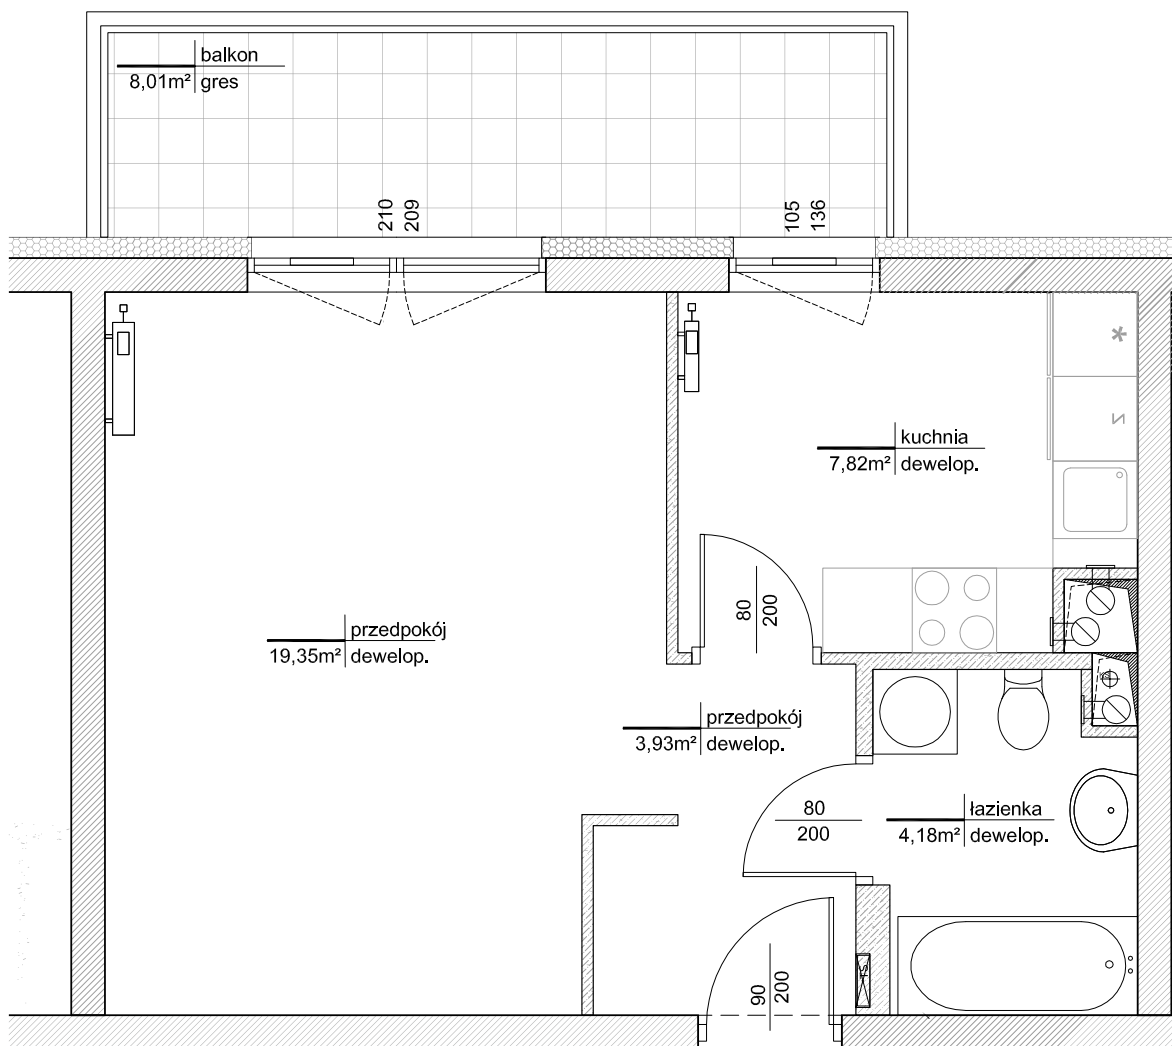

Mieszkanie nr 09

Budynek B2

I piętro, klatka A

Powierzchnia użytkowa mieszkania* 35,28 m²

B2.1.09
35,28m²

Lokalizacja budynku

Klatka A

Klatka B

Rzut kondygnacji - I piętro

*powierzchnia użytkowa po tynkach