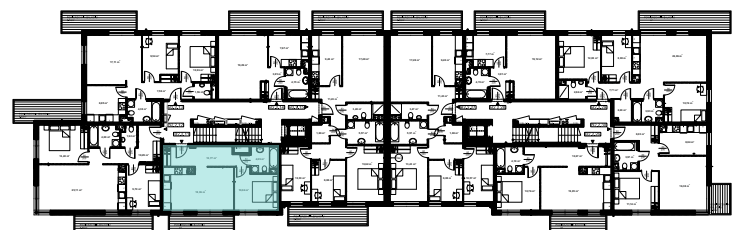

Mieszkanie nr 11

Budynek B2

II piętro, klatka A

Powierzchnia użytkowa mieszkania* 43,26 m²

Rzut kondygnacji - II piętro

*powierzchnia użytkowa po tynkach