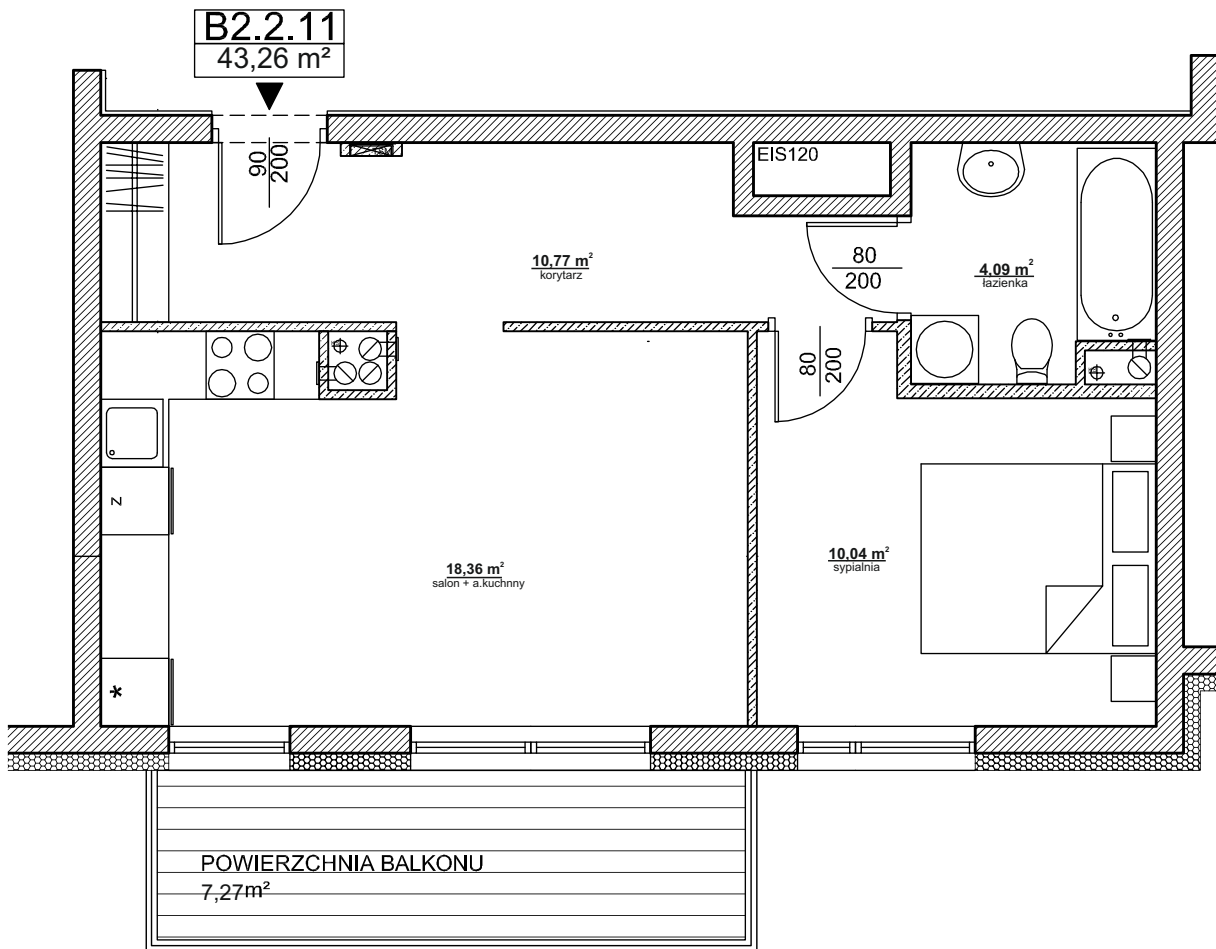

Mieszkanie nr 11

Budynek B2

II piętro, klatka A

Powierzchnia użytkowa mieszkania* 43,26 m²

Rzut kondygnacji - II piętro

*powierzchnia użytkowa po tynkach