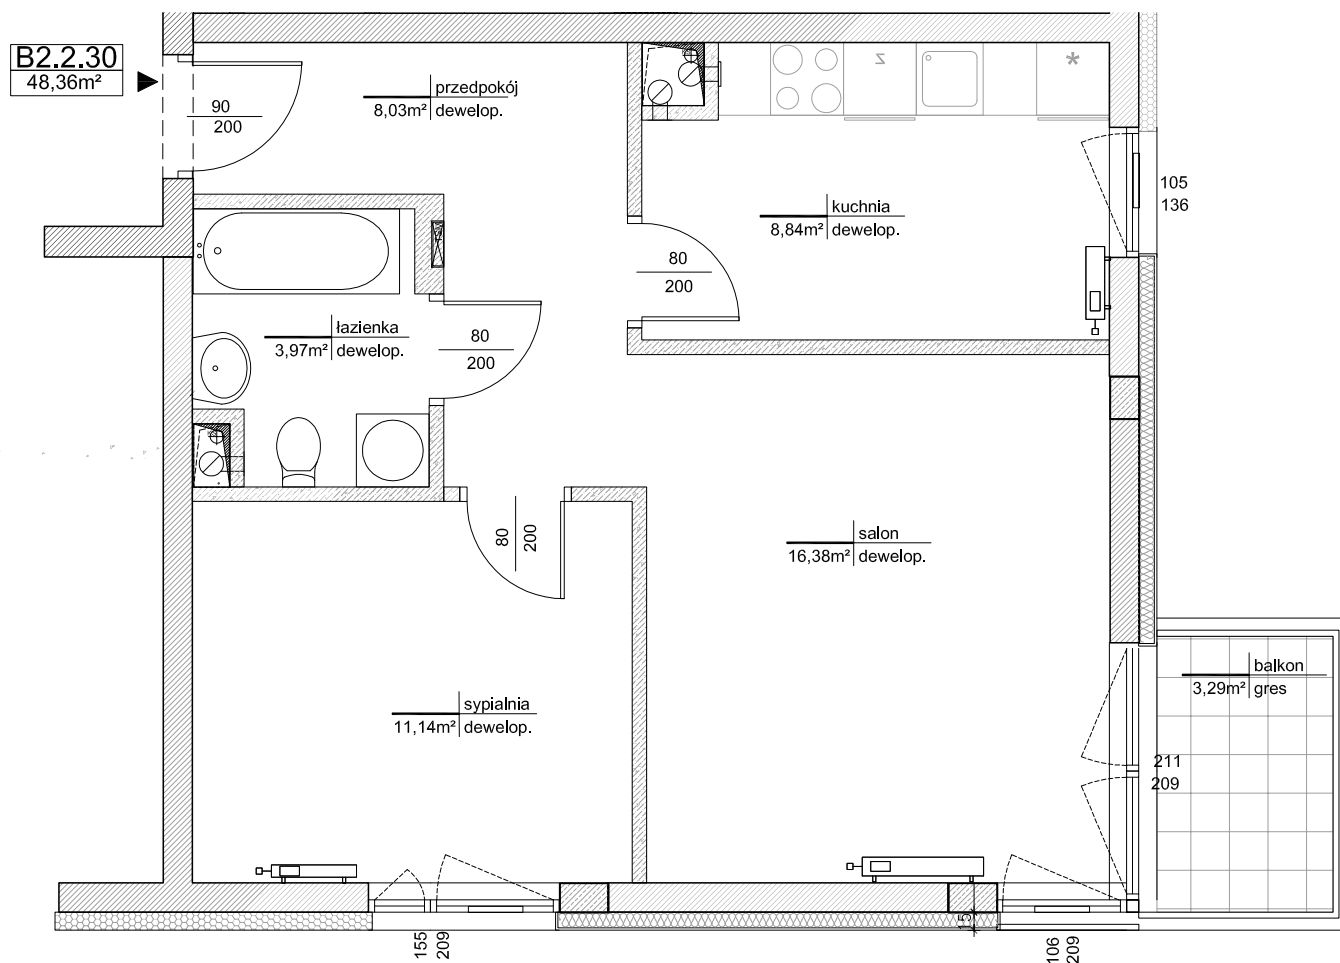

Mieszkanie nr 30

Budynek B2

II piętro, klatka B

Powierzchnia użytkowa mieszkania* 48,36 m²

*powierzchnia użytkowa po tynkach