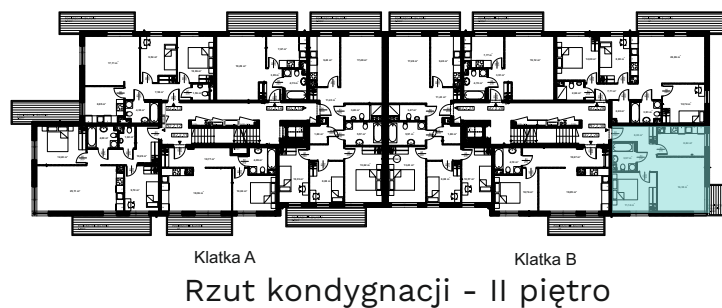

Mieszkanie nr 30

Budynek B2

II piętro, klatka B

Powierzchnia użytkowa mieszkania* 48,36 m²

*powierzchnia użytkowa po tynkach