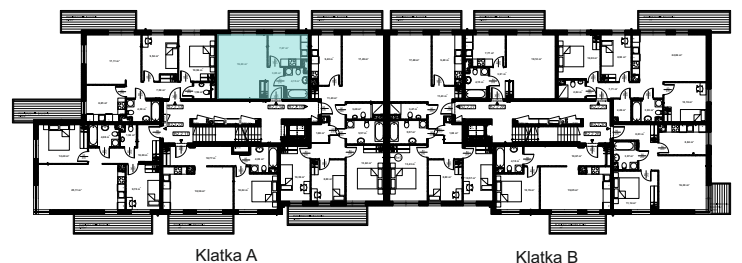

Mieszkanie nr 14

Budynek B2

II piętro, klatka A

Powierzchnia użytkowa mieszkania* 34,96 m²

Rzut kondygnacji - II piętro

*powierzchnia użytkowa po tynkach