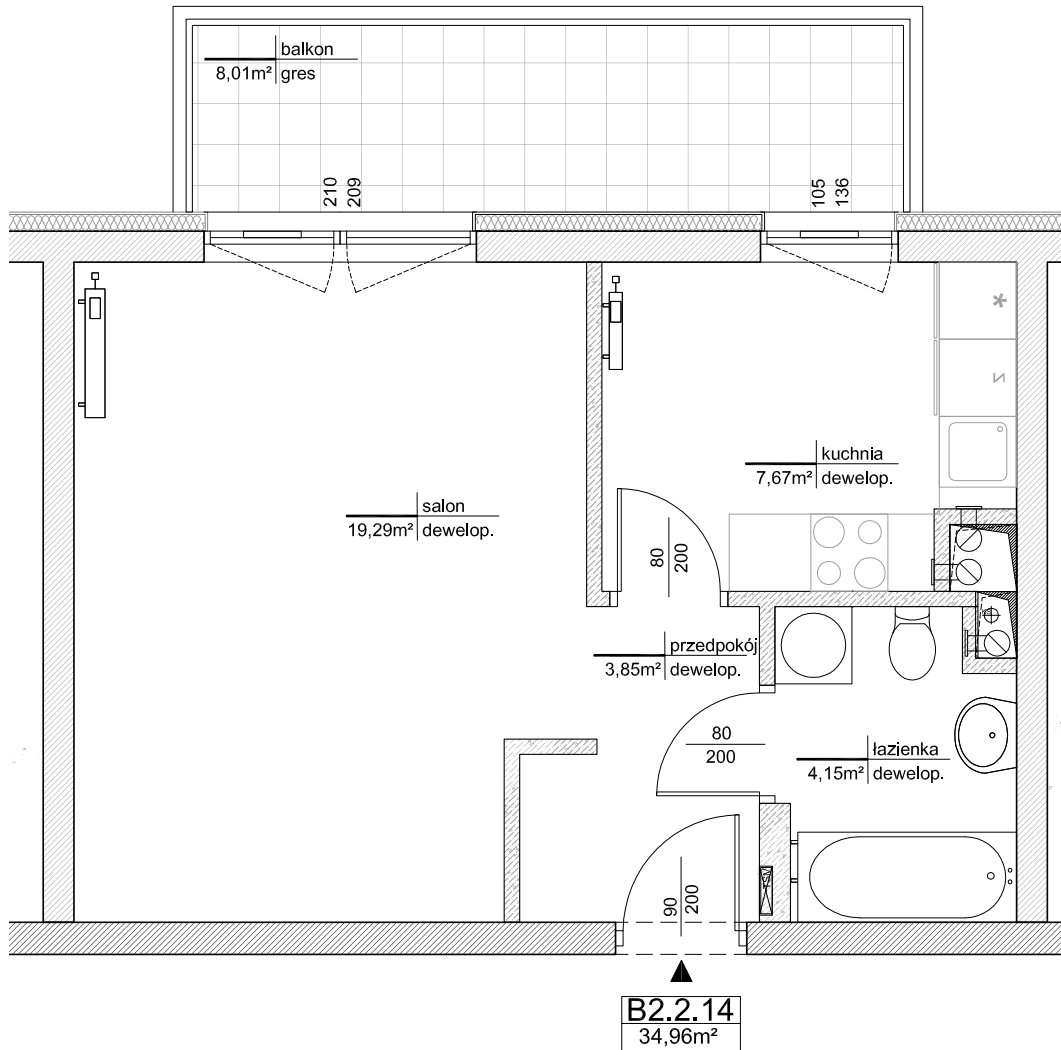

Mieszkanie nr 14

Budynek B2

II piętro, klatka A

Powierzchnia użytkowa mieszkania* 34,96 m²

Rzut kondygnacji - II piętro

*powierzchnia użytkowa po tynkach