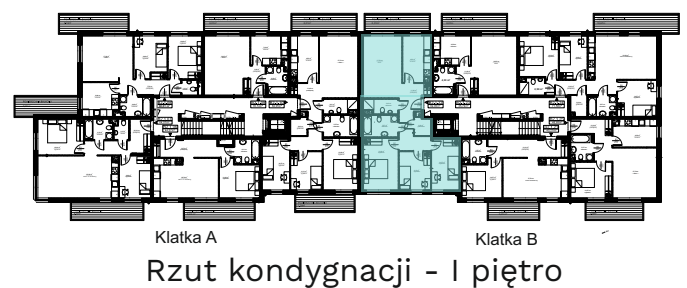

Mieszkanie nr 22

Budynek B2

I piętro, klatka B

Powierzchnia użytkowa mieszkania* 83,05 m²

*powierzchnia użytkowa po tynkach