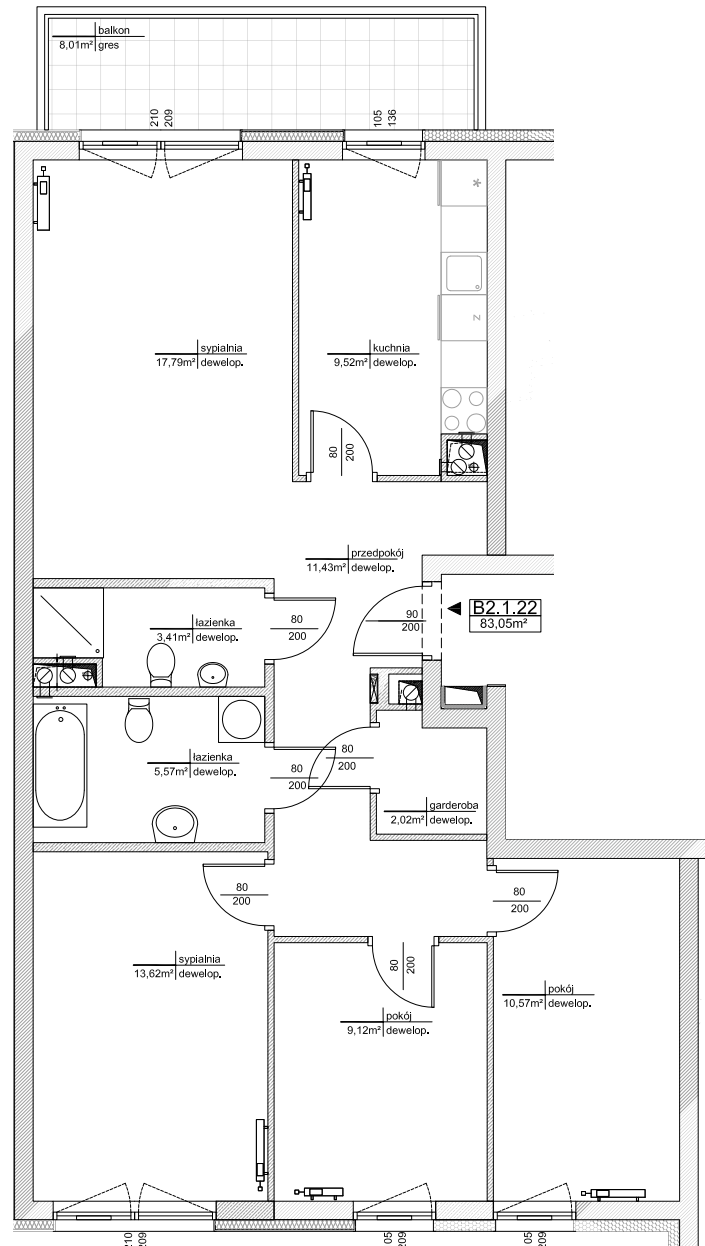

Mieszkanie nr 22

Budynek B2

I piętro, klatka B

Powierzchnia użytkowa mieszkania* 83,05 m²

*powierzchnia użytkowa po tynkach