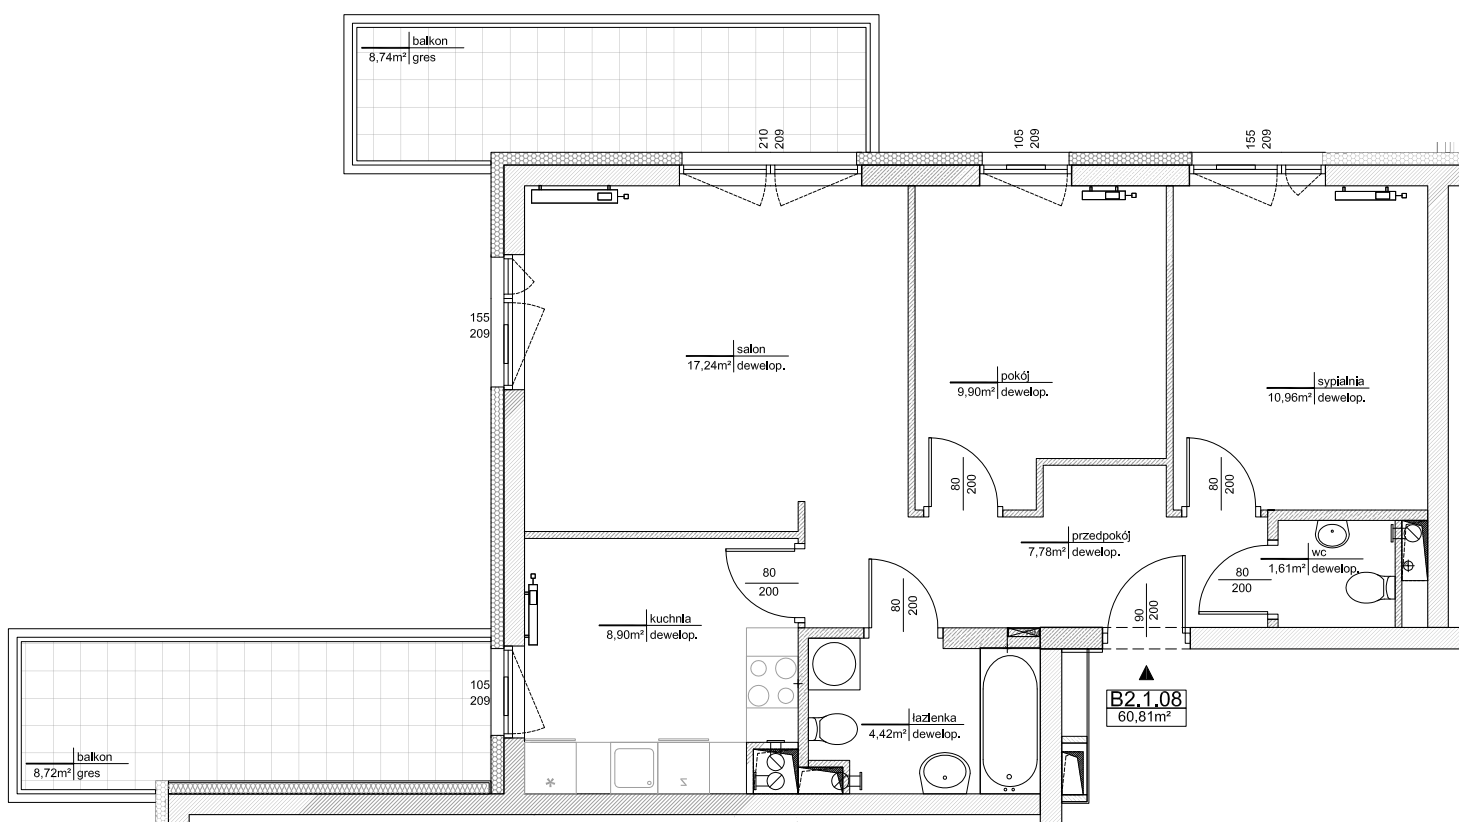

Mieszkanie nr 08

Budynek B2

I piętro, klatka A

Powierzchnia użytkowa mieszkania* 60,81 m²

*powierzchnia użytkowa po tynkach