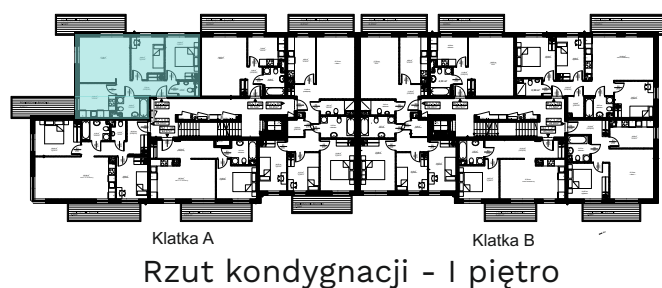

Mieszkanie nr 08

Budynek B2

I piętro, klatka A

Powierzchnia użytkowa mieszkania* 60,81 m²

*powierzchnia użytkowa po tynkach