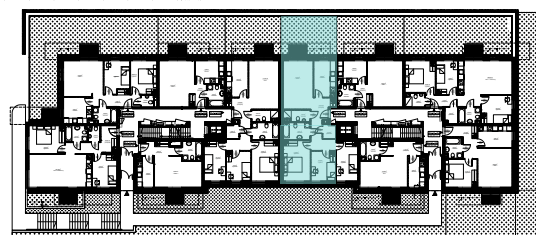

Mieszkanie nr 17

Budynek B2

parter, klatka B

Powierzchnia użytkowa mieszkania* 83,05 m²

Lokalizacja budynku

Klatka A

Klatka B

Rzut kondygnacji - parter

*powierzchnia użytkowa po tynkach