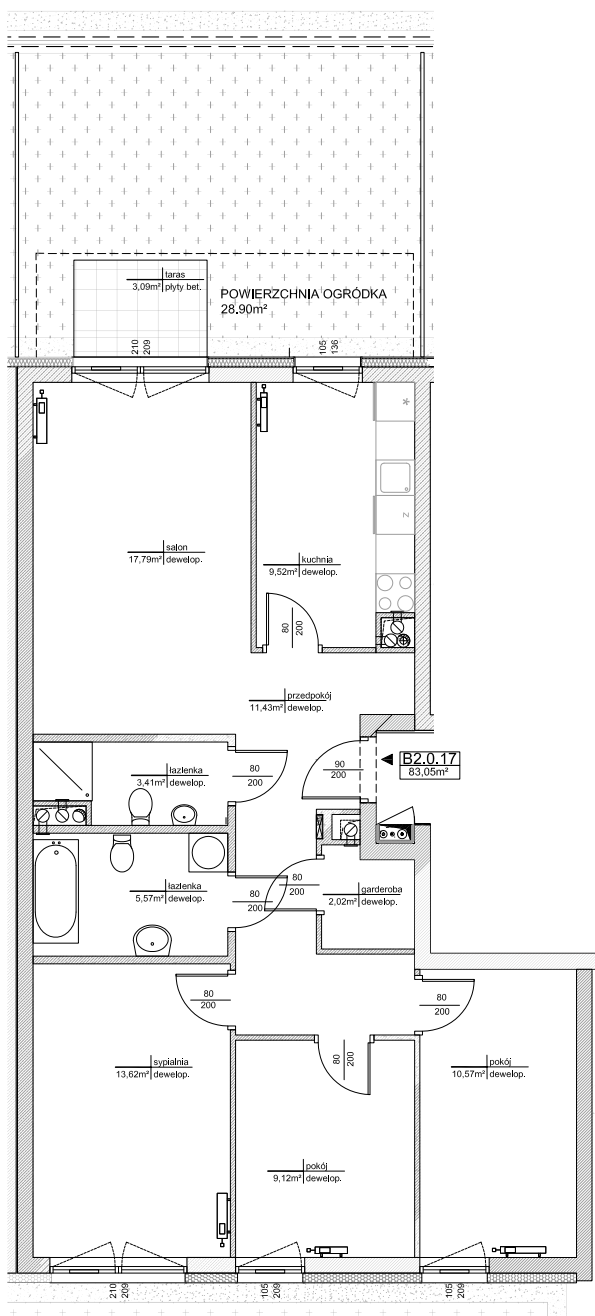

Mieszkanie nr 17

Budynek B2

parter, klatka B

Powierzchnia użytkowa mieszkania* 83,05 m²

Lokalizacja budynku

Klatka A

Klatka B

Rzut kondygnacji - parter

*powierzchnia użytkowa po tynkach