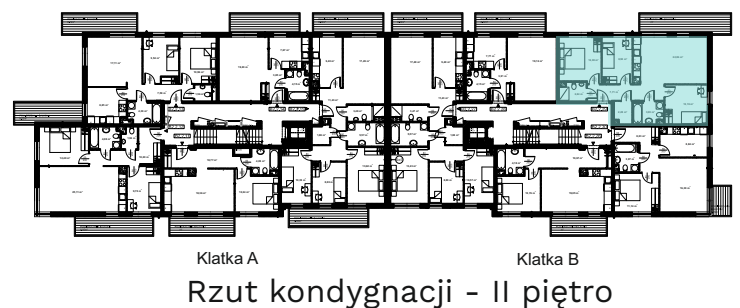

Mieszkanie nr 29

Budynek B2

II piętro, klatka B

Powierzchnia użytkowa mieszkania* 70,48 m²

*powierzchnia użytkowa po tynkach