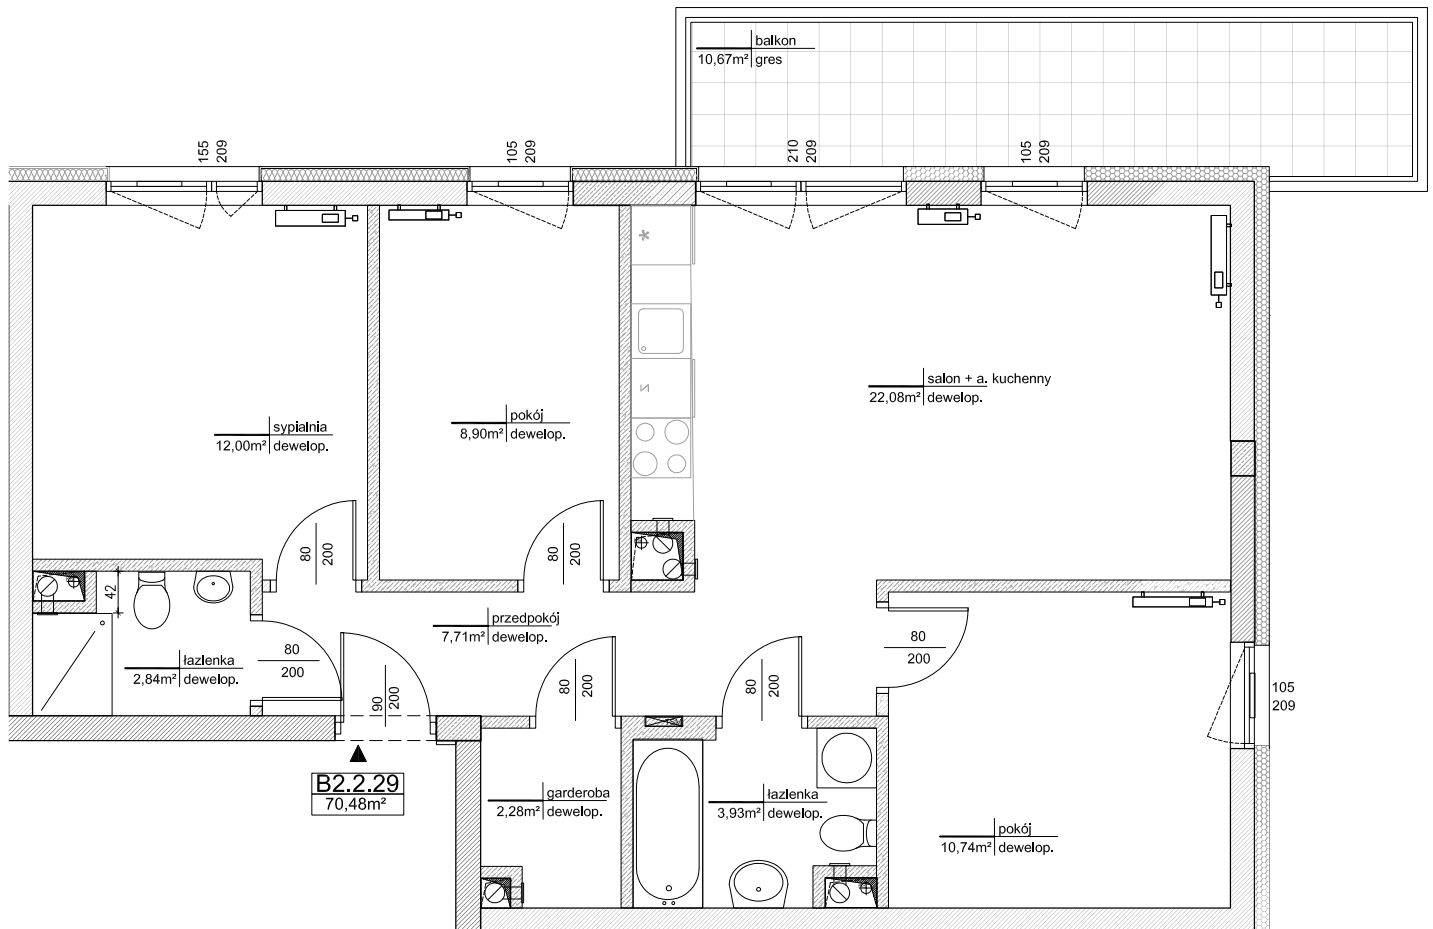

Mieszkanie nr 29

Budynek B2

II piętro, klatka B

Powierzchnia użytkowa mieszkania* 70,48 m²

*powierzchnia użytkowa po tynkach