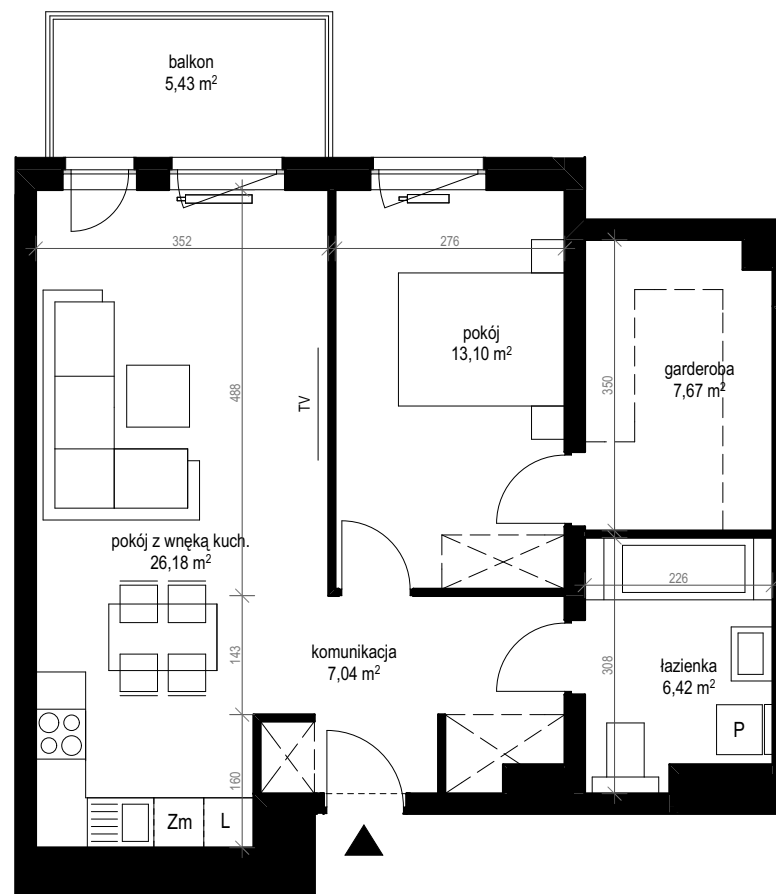

apartment
apartament: 14D/20

living space
powierzchnia: 60,41 m²

floor
piętro: 2

	[m ²]
garderoba	7,67
komunikacja	7,04
łazienka	6,42
pokój	13,10
pokój z wnęką kuch.	26,18
balkon	5,43

SALES OFFICES

BIURA SPRZEDAŻY