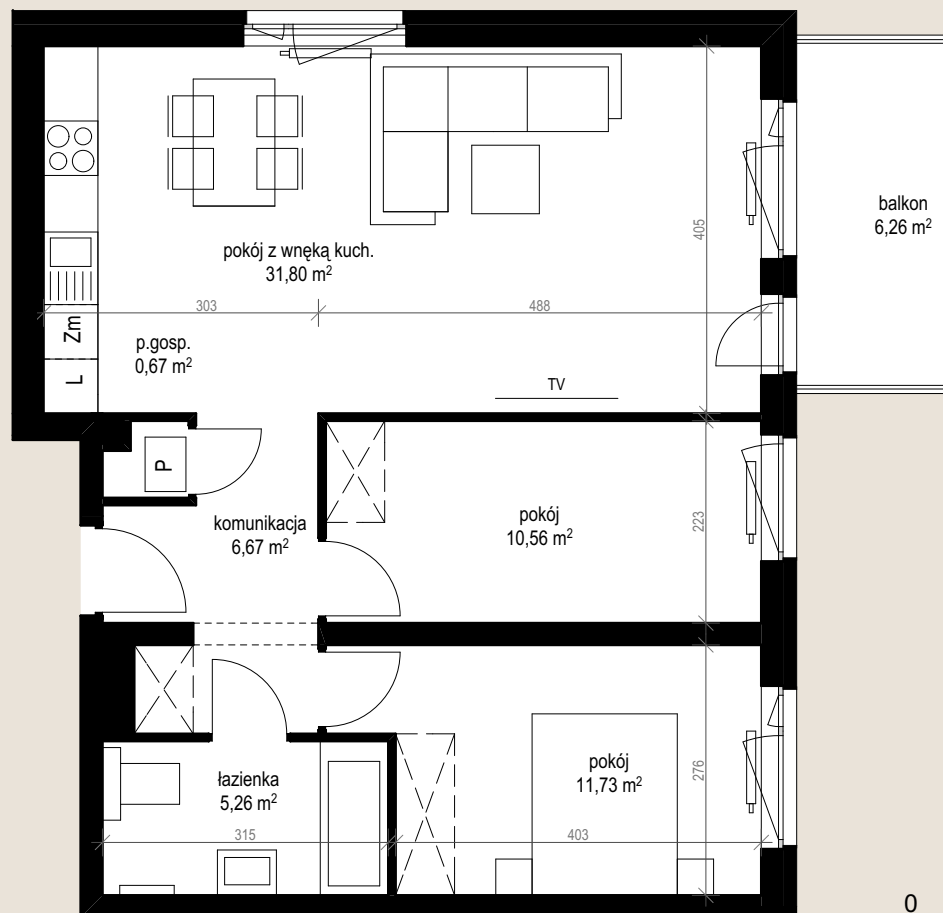

apartment
apartament: 12A/14

living space
powierzchnia: 66,69 m²

floor
piętro: 1

	[m ²]
komunikacja	6,67
łazienka	5,26
p.gosp.	0,67
pokój	10,56
pokój	11,73
pokój z wnęką kuch.	31,80
balkon	6,26

SALES OFFICES