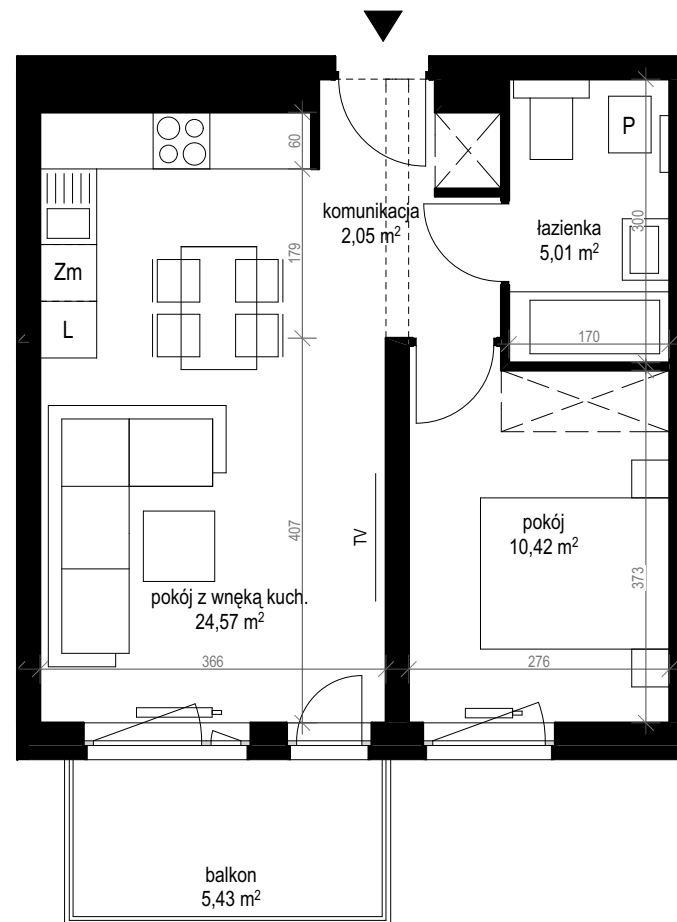

apartment
apartament: 14A/35

living space
powierzchnia: 42,05 m²

floor
piętro: 3

	[m ²]
komunikacja	2,05
łazienka	5,01
pokój	10,42
pokój z wnęką kuch.	24,57
balkon	5,43

SALES OFFICES

BIURA SPRZEDAŻY

Zielona Góra, ul. Boh. Westerplatte 11, tel. 601 934 370