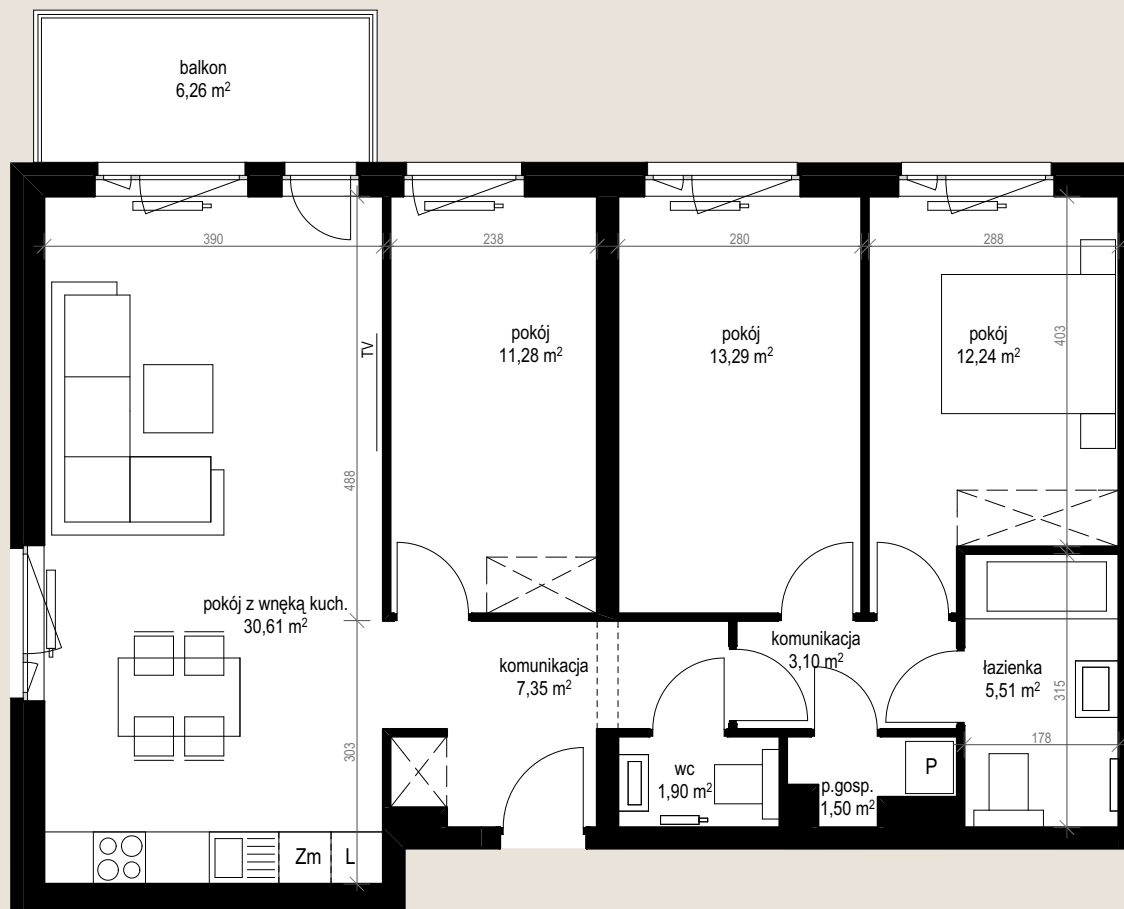

apartment
apartament: 12E/21

living space
powierzchnia: 86,78 m²

floor
piętro: 2

	[m ²]
komunikacja	3,10
komunikacja	7,35
łazienka	5,51
p.gosp.	1,50
pokój	11,28
pokój	12,24
pokój	13,29
pokój z wnęką kuch.	30,61
wc	1,90
balkon	6,26