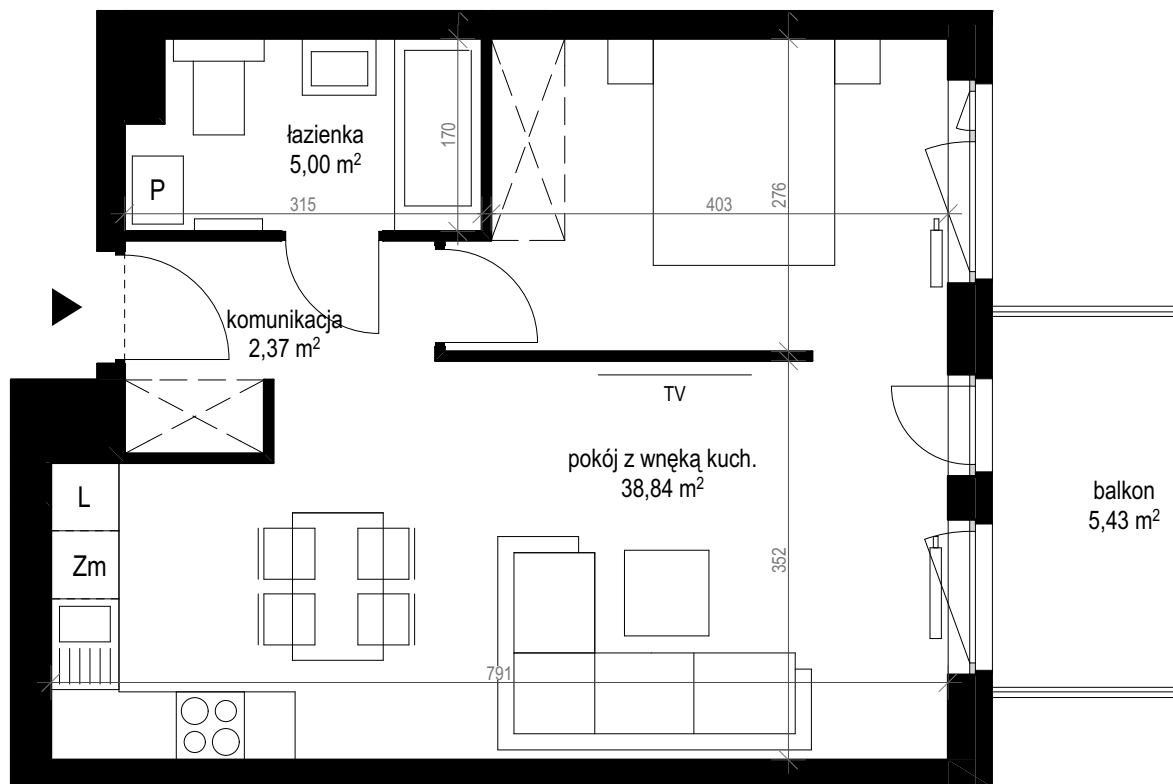

apartment  
apartament: 14E/16

living space  
powierzchnia: 46,21 m<sup>2</sup>

floor  
piętro: 2

|                     | [m <sup>2</sup> ] |
|---------------------|-------------------|
| komunikacja         | 2,37              |
| łazienka            | 5,00              |
| pokój z wnęką kuch. | 38,84             |
| balkon              | 5,43              |