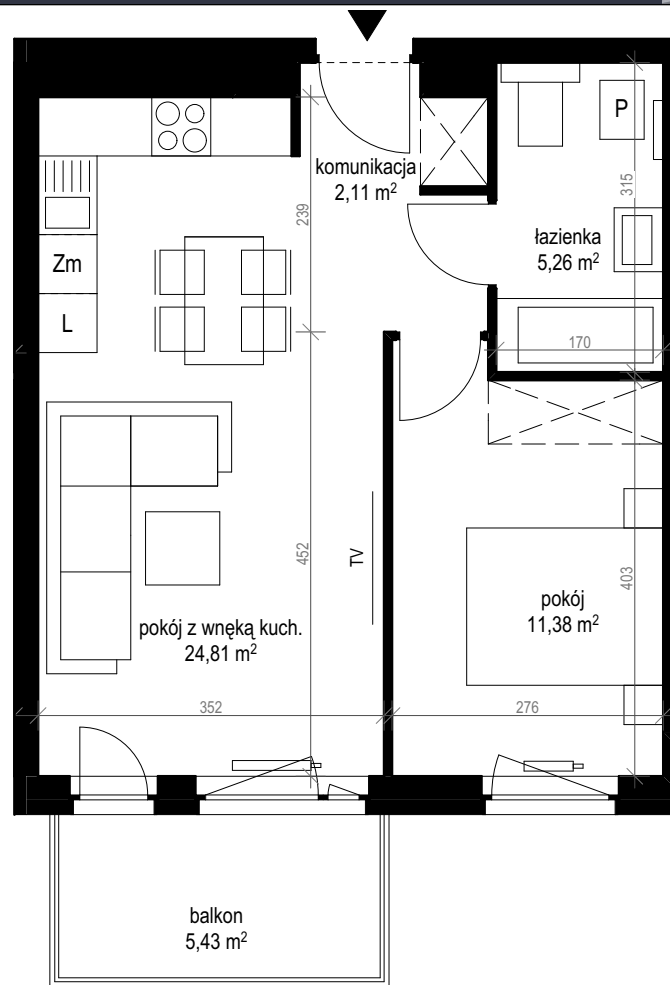

apartment
apartament: 14C/24

living space
powierzchnia: 43,56 m²

floor
piętro: 3

	[m ²]
komunikacja	2,11
łazienka	5,26
pokój	11,38
pokój z wnęką kuch.	24,81
balkon	5,43

SALES OFFICES

BIURA SPRZEDAŻY

Zielona Góra, ul. Boh. Westerplatte 11, tel. 601 934 370