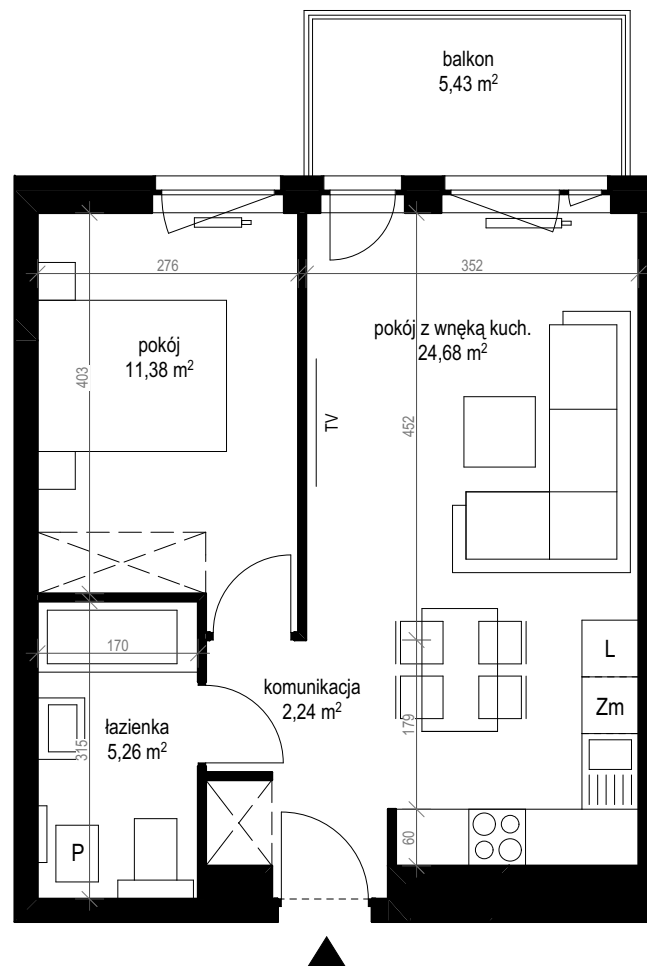

apartment
apartament: 14A/30

living space
powierzchnia: 43,56 m²

floor
piętro: 3

	[m ²]
komunikacja	2,24
łazienka	5,26
pokój	11,38
pokój z wnęką kuch.	24,68
balkon	5,43

SALES OFFICES

BIURA SPRZEDAŻY

Zielona Góra, ul. Boh. Westerplatte 11, tel. 601 934 370