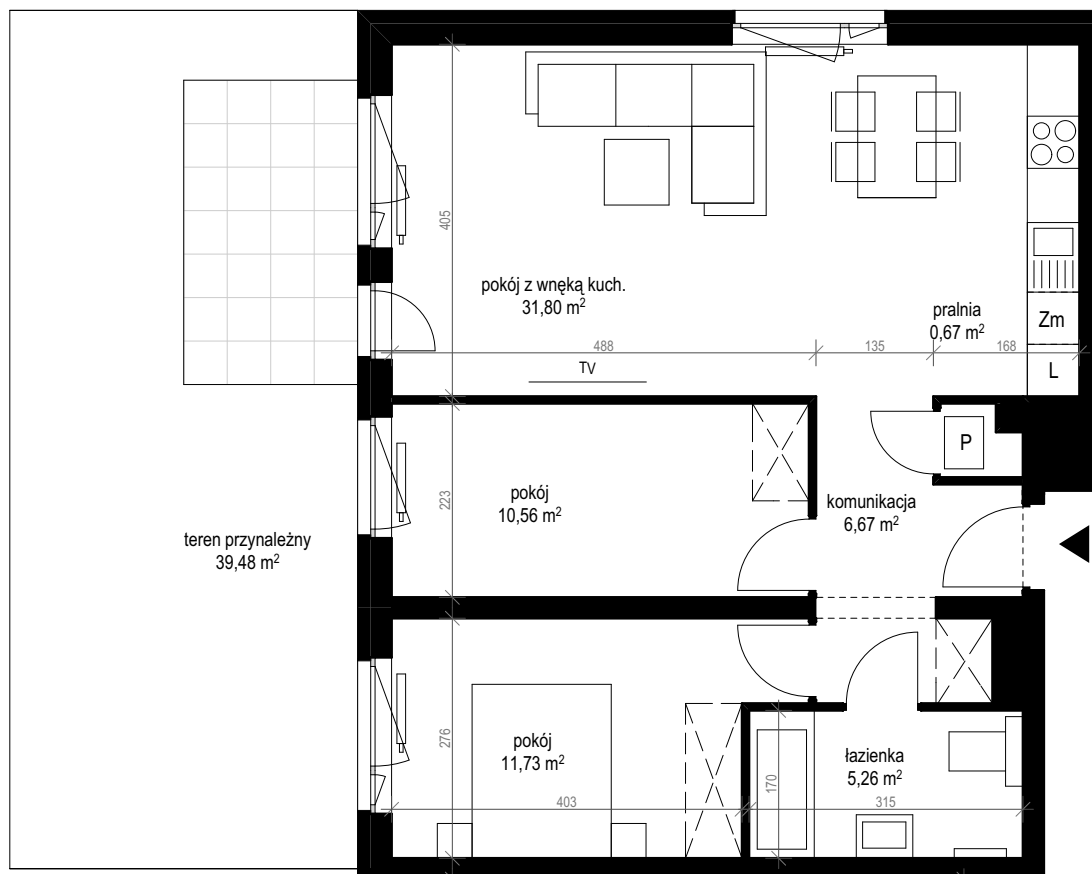

apartment
apartament: 14E/6

living space
powierzchnia: 66,69 m²

floor
piętro: parter

	[m ²]
komunikacja	6,67
łazienka	5,26
pokój	10,56
pokój	11,73
pokój z wnęką kuch.	31,80
pralnia	0,67
teren przynależny	39,48