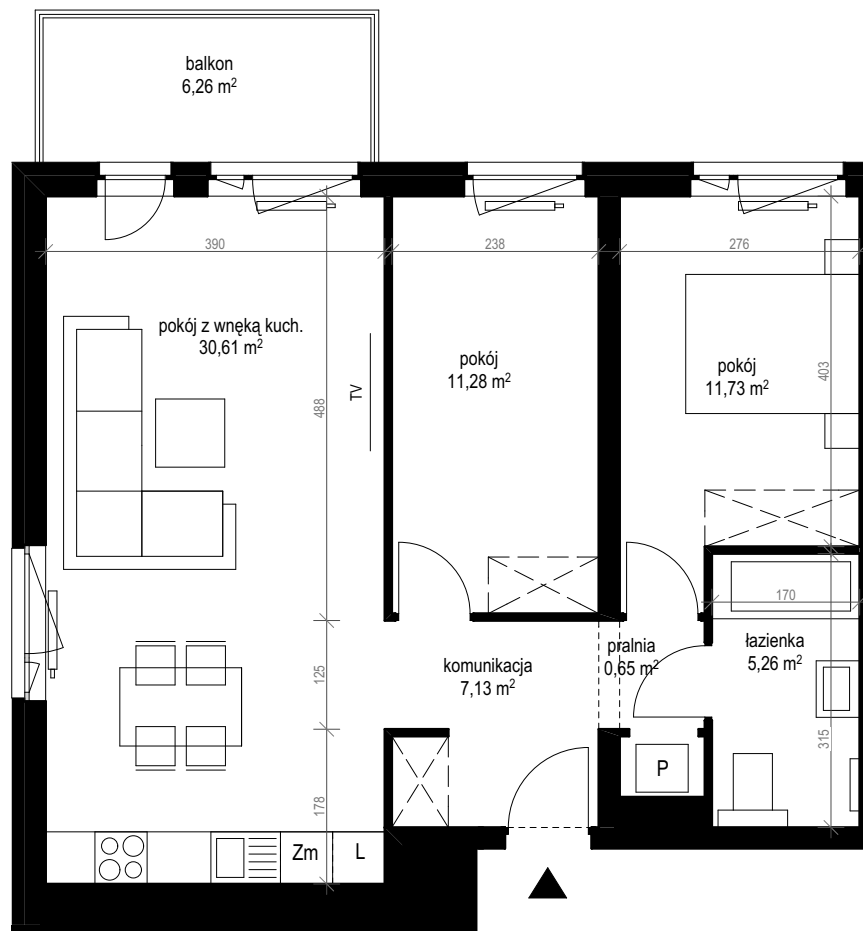

apartment
apartament: 14C/20

living space
powierzchnia: 66,66 m²

floor
piętro: 2

	[m ²]
komunikacja	7,13
łazienka	5,26
pokój	11,28
pokój	11,73
pokój z wnęką kuch.	30,61
pralnia	0,65
balkon	6,26

SALES OFFICES