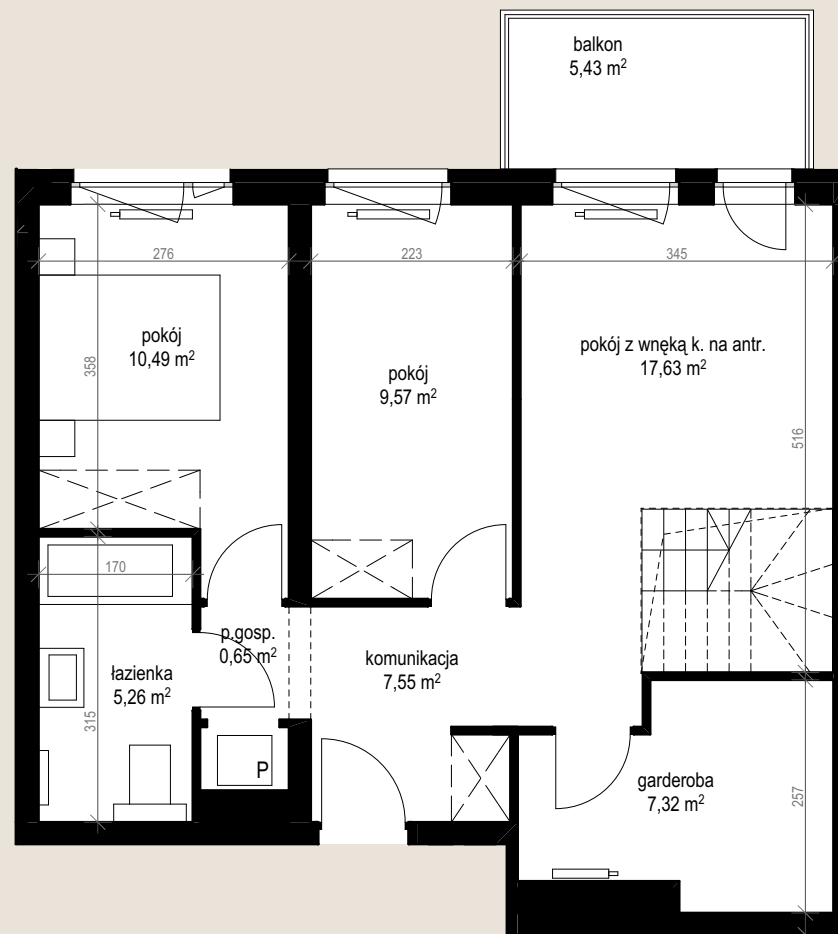

apartment
apartament: 12E/30

living space
powierzchnia: 115,84 m² (58,47 m² + 57,37 m²)

floor
piętro: 4

	[m ²]
garderoba	7,32
komunikacja	7,55
łazienka	5,26
p.gosp.	0,65
pokój	9,57
pokój	10,49
pokój z wnęką k. na antr.	17,63
balkon	5,43

Poznań, ul. Piątkowska 118, tel. 61 671 31 70

apartment
apartament: 12E/30

living space
powierzchnia: 115,84 m² (58,47 m² + 57,37 m²)

floor
piętro: antresola

	[m ²]
antresola	57,37
taras	27,48
taras	50,36