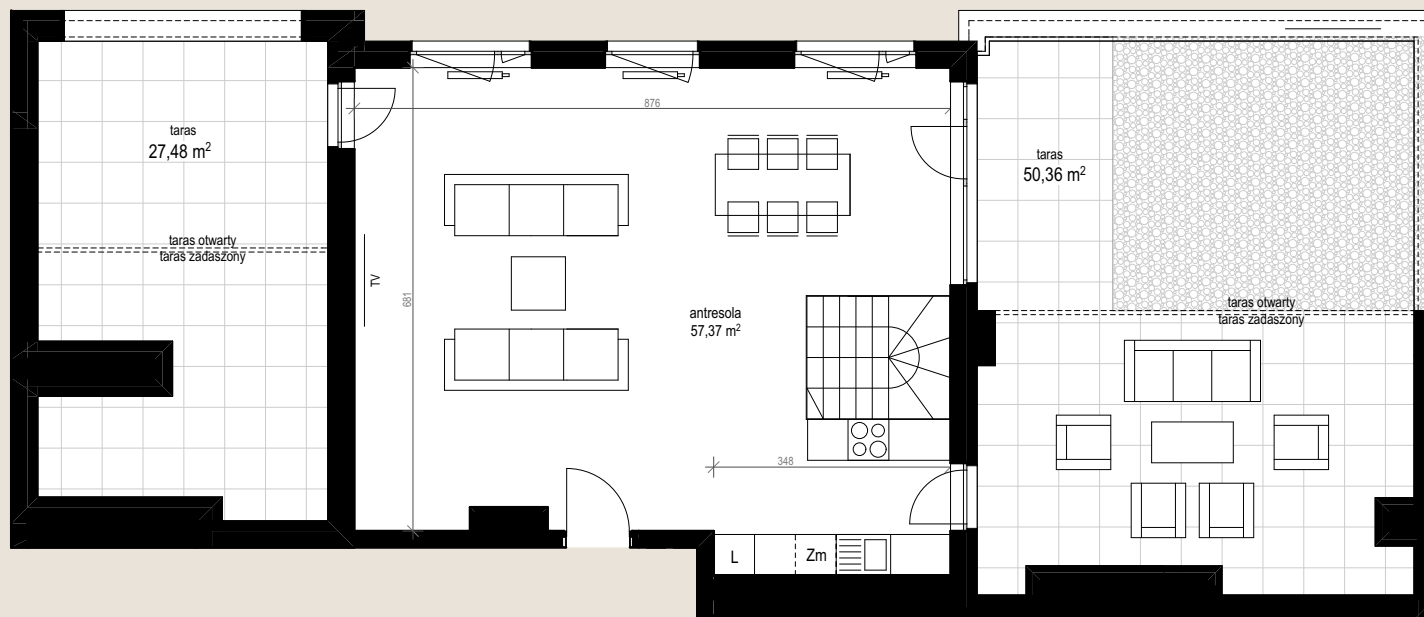

apartment
apartament: 12E/30

living space
powierzchnia: 115,84 m² (58,47 m² + 57,37 m²)

floor
piętro: 4

	[m ²]
garderoba	7,32
komunikacja	7,55
łazienka	5,26
p.gosp.	0,65
pokój	9,57
pokój	10,49
pokój z wnęką k. na antr.	17,63
balkon	5,43

Poznań, ul. Piątkowska 118, tel. 61 671 31 70

apartment
apartament: 12E/30

living space
powierzchnia: 115,84 m² (58,47 m² + 57,37 m²)

floor
piętro: antresola

	[m ²]
antresola	57,37
taras	27,48
taras	50,36