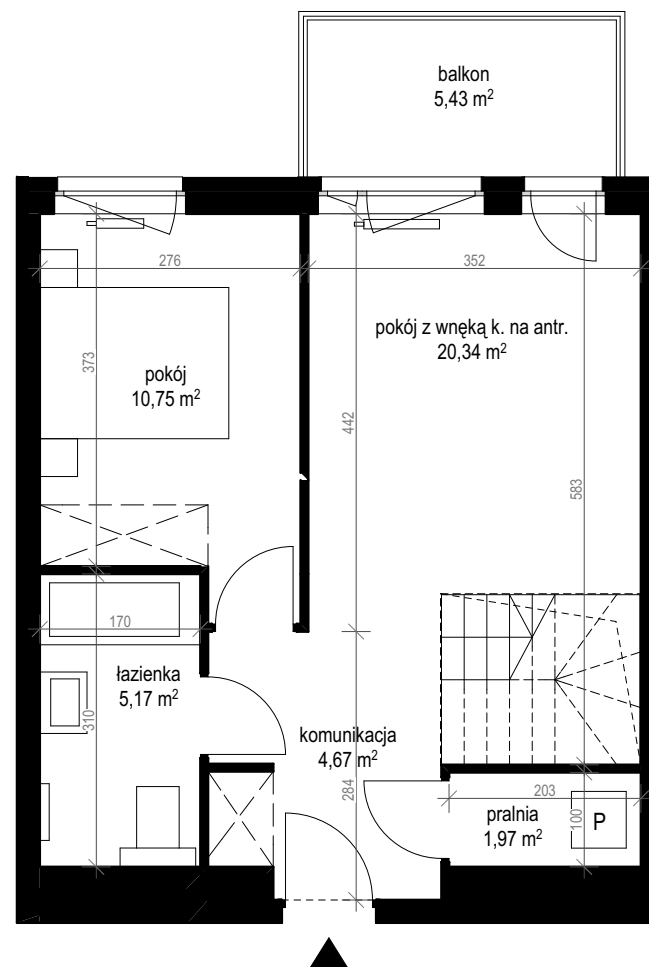

apartment  
apartament: 14B/33

living space  
powierzchnia: 83,23 m<sup>2</sup> (42,90 + 40,33)

floor  
piętro: 4

	[m <sup>2</sup> ]
komunikacja	4,67
łazienka	5,17
pokój	10,75
pokój z wnęką k. na antr.	20,34
pralnia	1,97
balkon	5,43

Poznań, ul. Piątkowska 118, tel. 61 671 31 70

apartment  
apartament: 14B/33

living space  
powierzchnia: 83,23 m<sup>2</sup> (42,90 + 40,33)

floor  
piętro: antresola

	[m <sup>2</sup> ]
antresola	40,33
balkon	5,43