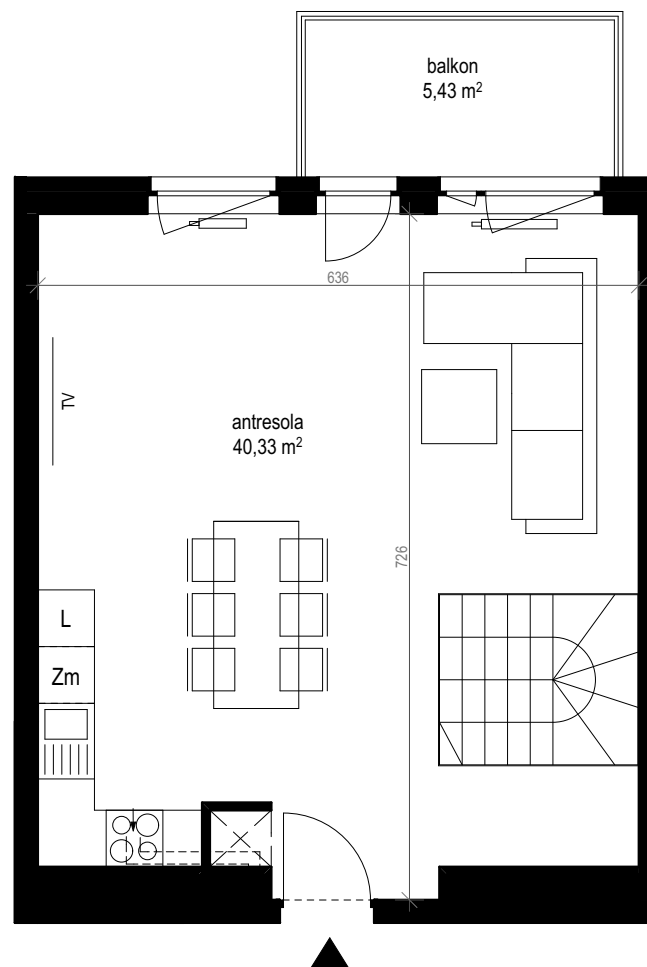

apartment  
apartament: 14B/33

living space  
powierzchnia: 83,23 m<sup>2</sup> (42,90 + 40,33)

floor  
piętro: 4

	[m <sup>2</sup> ]
komunikacja	4,67
łazienka	5,17
pokój	10,75
pokój z wnęką k. na antr.	20,34
pralnia	1,97
balkon	5,43

Poznań, ul. Piątkowska 118, tel. 61 671 31 70

apartment  
apartament: 14B/33

living space  
powierzchnia: 83,23 m<sup>2</sup> (42,90 + 40,33)

floor  
piętro: antresola

	[m <sup>2</sup> ]
antresola	40,33
balkon	5,43