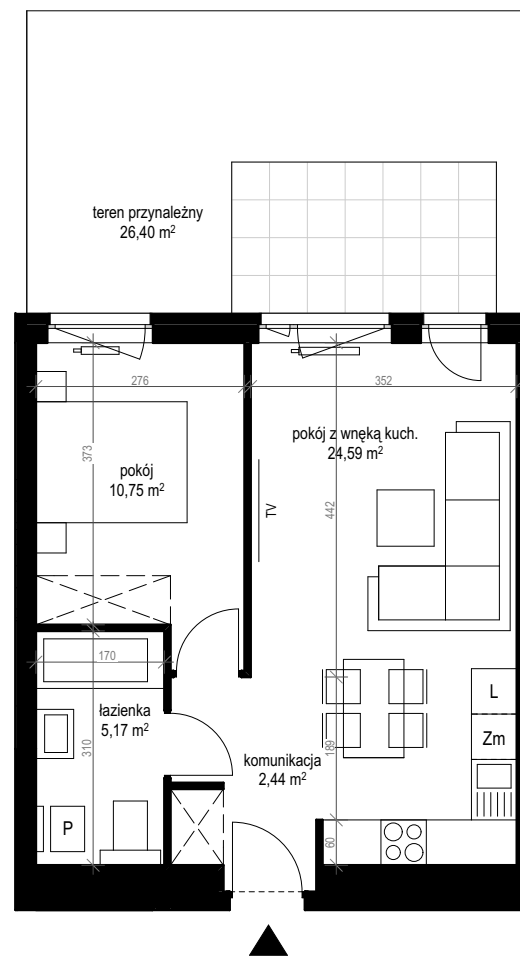

apartment  
apartament: 14B/1

living space  
powierzchnia: 42,95 m<sup>2</sup>

floor  
piętro: parter

	[m <sup>2</sup> ]
komunikacja	2,44
łazienka	5,17
pokój	10,75
pokój z wnęką kuch.	24,59
teren przynależny	26,40