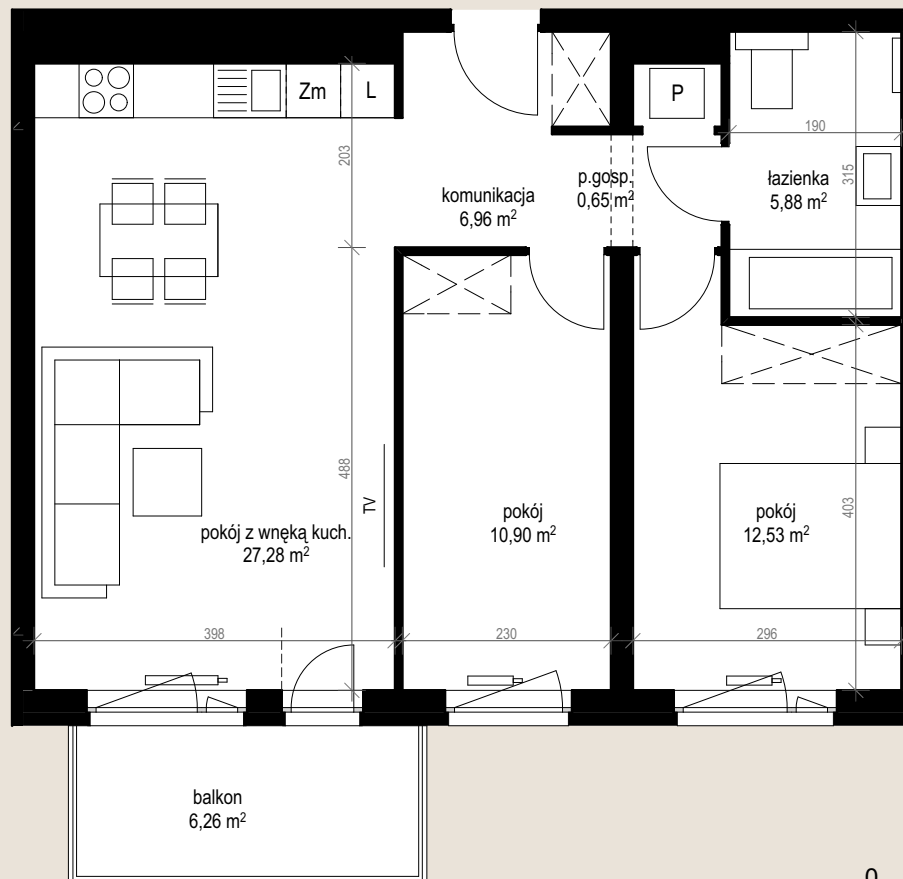

apartment
apartament: 12B/22

living space
powierzchnia: 64,20 m²

floor
piętro: 2

	[m ²]
komunikacja	6,96
łazienka	5,88
p.gosp.	0,65
pokój	10,90
pokój	12,53
pokój z wnęką kuch.	27,28
balkon	6,26

SALES OFFICES