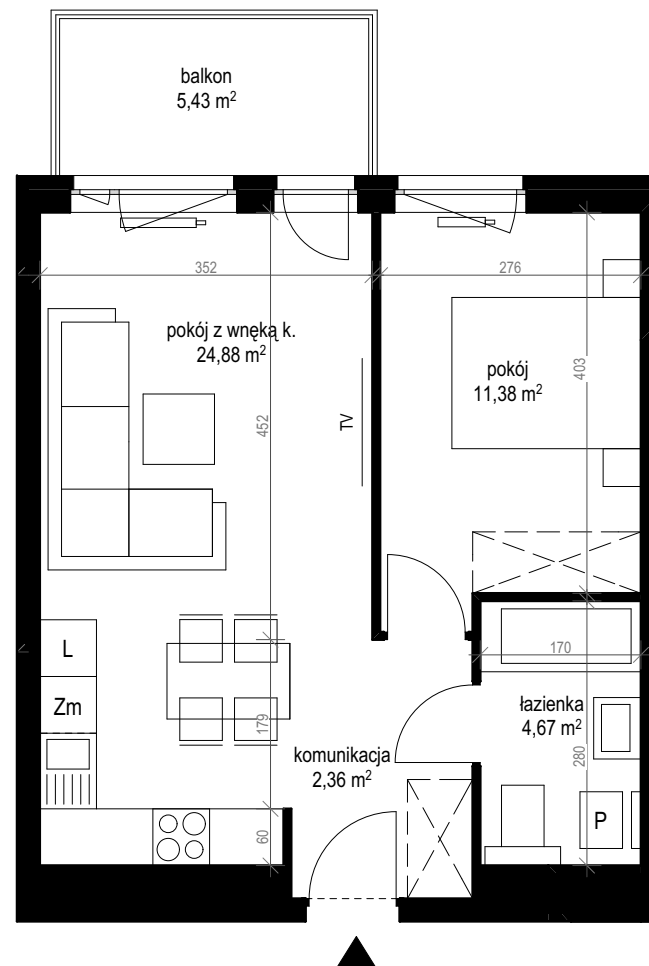

apartment
apartament: 14B/40

living space
powierzchnia: 43,29 m²

floor
piętro: 4

	[m ²]
komunikacja	2,36
łazienka	4,67
pokój	11,38
pokój z wnęką k.	24,88
balkon	5,43

SALES OFFICES

BIURA SPRZEDAŻY

Zielona Góra, ul. Boh. Westerplatte 11, tel. 601 934 370