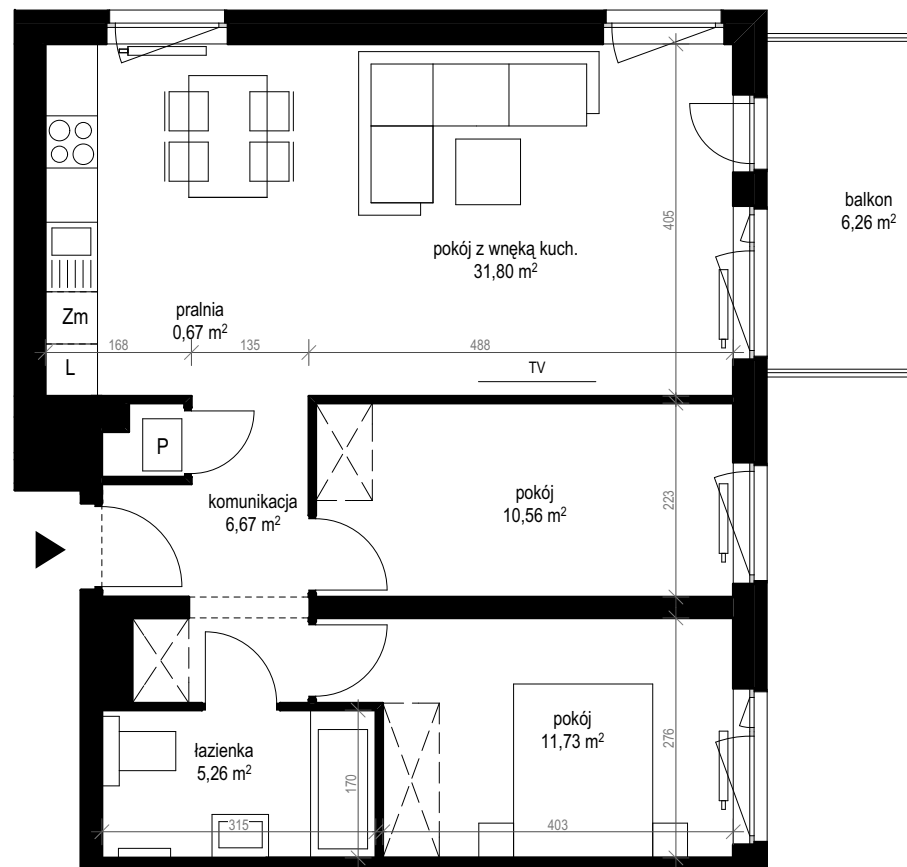

apartment  
apartament: 14E/21

living space  
powierzchnia: 66,69 m<sup>2</sup>

floor  
piętro: 2

	[m <sup>2</sup> ]
komunikacja	6,67
łazienka	5,26
pokój	10,56
pokój	11,73
pokój z wnęką kuch.	31,80
pralnia	0,67
balkon	6,26