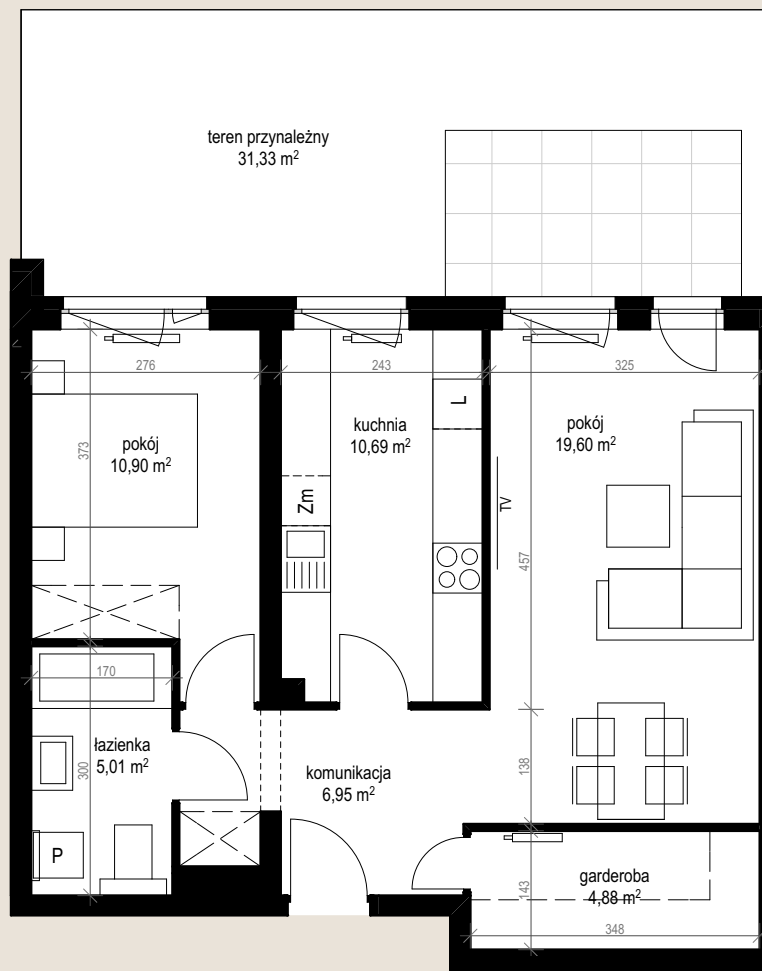

apartment  
apartament: 12E/2

living space  
powierzchnia: 58,03 m<sup>2</sup>

floor  
piętro: parter

	[m <sup>2</sup> ]
garderoba	4,88
komunikacja	6,95
kuchnia	10,69
łazienka	5,01
pokój	10,90
pokój	19,60
teren przynależny	31,33