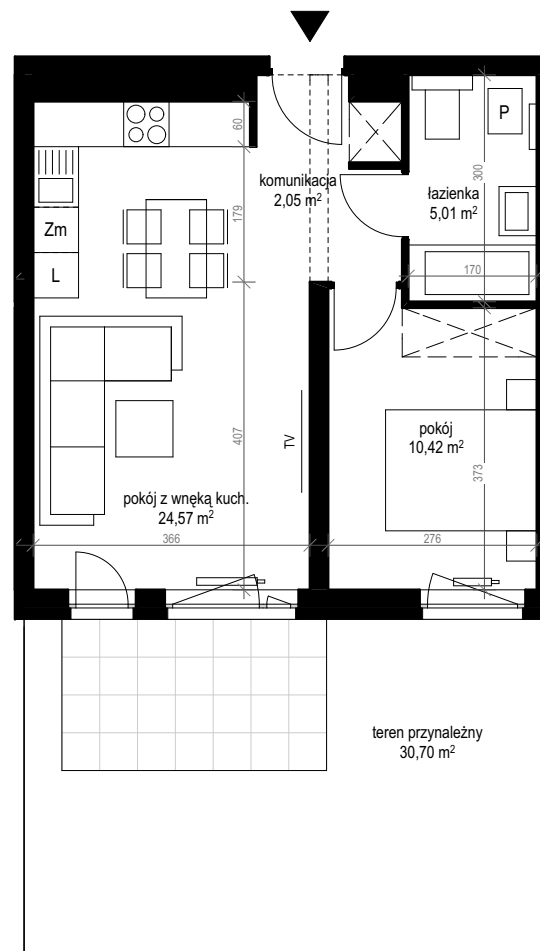

apartment
apartament: 14A/5

living space
powierzchnia: 42,05 m²

floor
piętro: parter

	[m ²]
komunikacja	2,05
łazienka	5,01
pokój	10,42
pokój z wnęką kuch.	24,57
teren przynależny	30,70

SALES OFFICES

BIURA SPRZEDAŻY