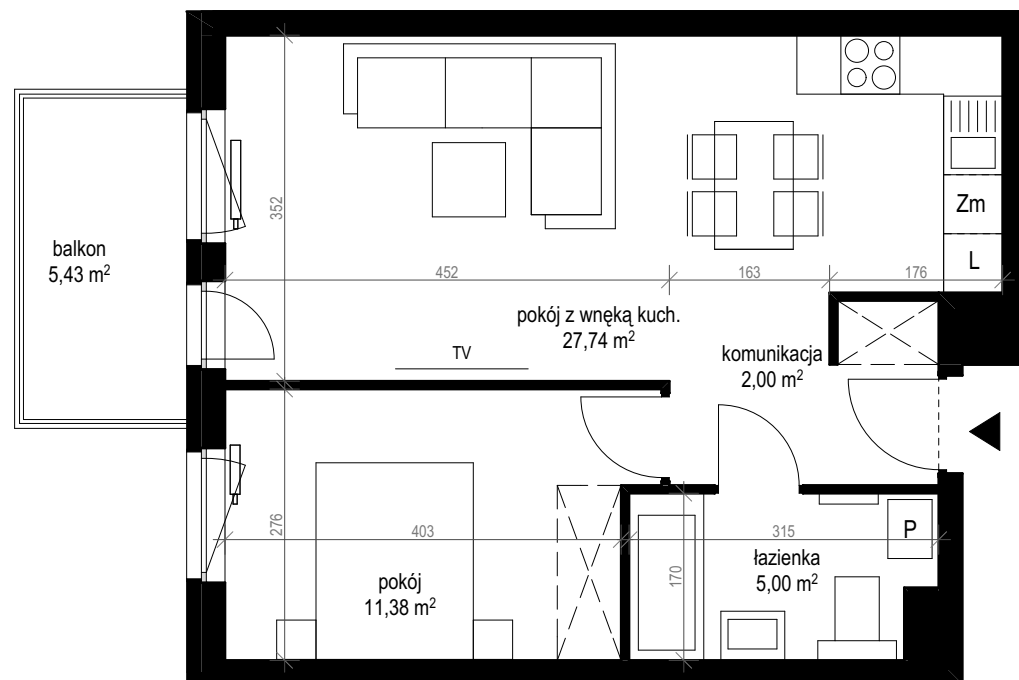

apartment  
apartament: 14D/14

living space  
powierzchnia: 46,12 m<sup>2</sup>

floor  
piętro: 2

	[m <sup>2</sup> ]
komunikacja	2,00
łazienka	5,00
pokój	11,38
pokój z wnąką kuch.	27,74
balkon	5,43

SALES OFFICES