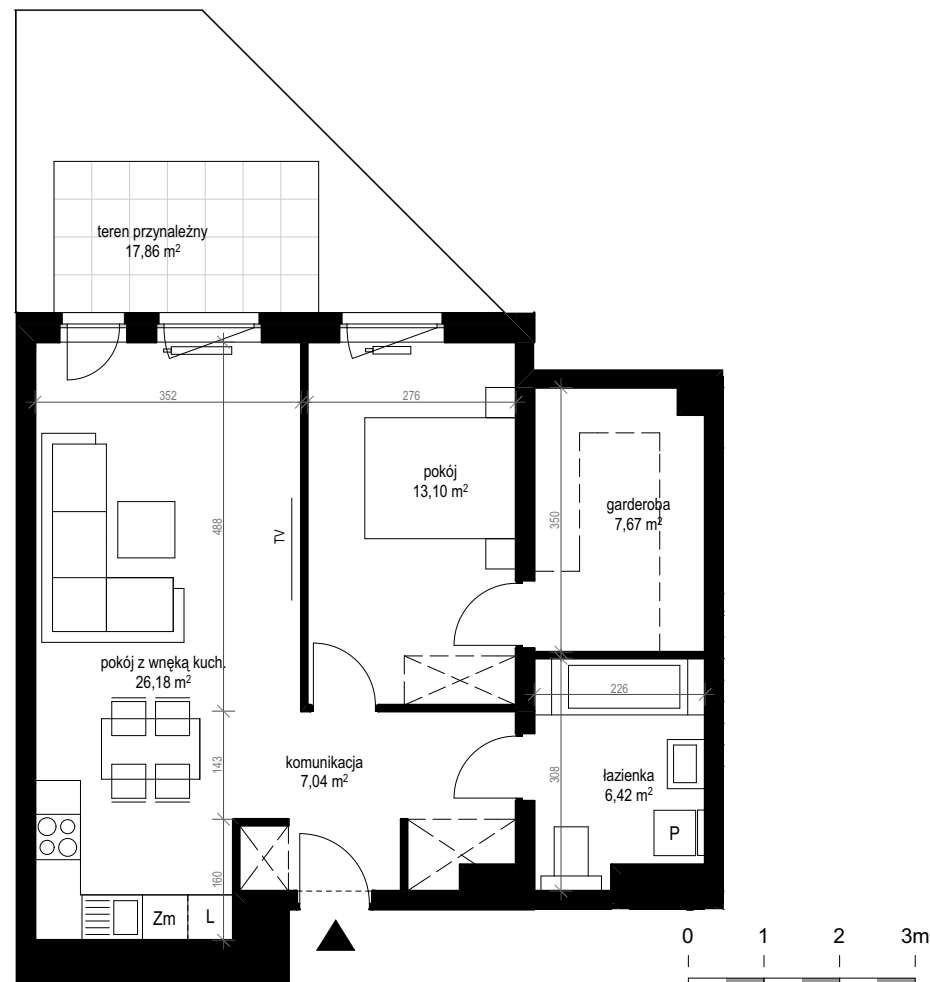

apartment  
apartament: 14D/6

living space  
powierzchnia: 60,41 m<sup>2</sup>

floor  
piętro: parter

	[m <sup>2</sup> ]
garderoba	7,67
komunikacja	7,04
łazienka	6,42
pokój	13,10
pokój z wnęką kuch.	26,18
teren przynależny	17,86