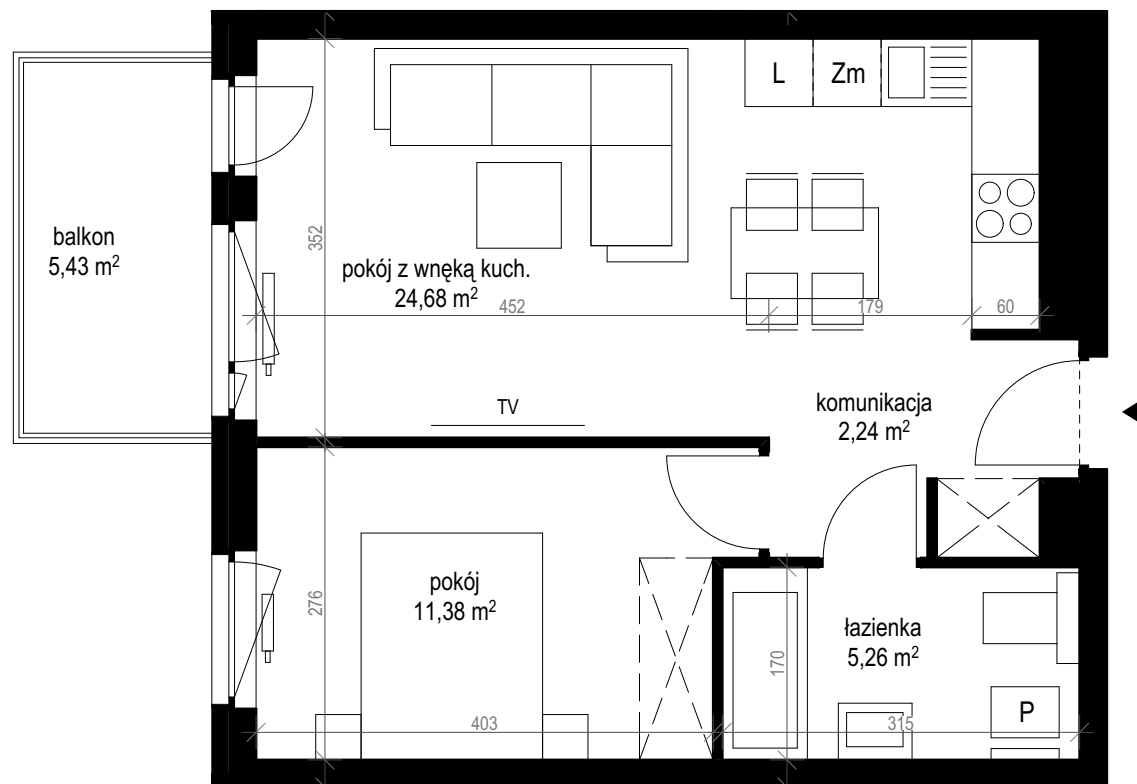

apartment
apartament: 14E/25

living space
powierzchnia: 43,56 m²

floor
piętro: 3

	[m ²]
komunikacja	2,24
łazienka	5,26
pokój	11,38
pokój z wnęką kuch.	24,68
balkon	5,43

SALES OFFICES

BIURA SPRZEDAŻY

Zielona Góra, ul. Boh. Westerplatte 11, tel. 601 934 370