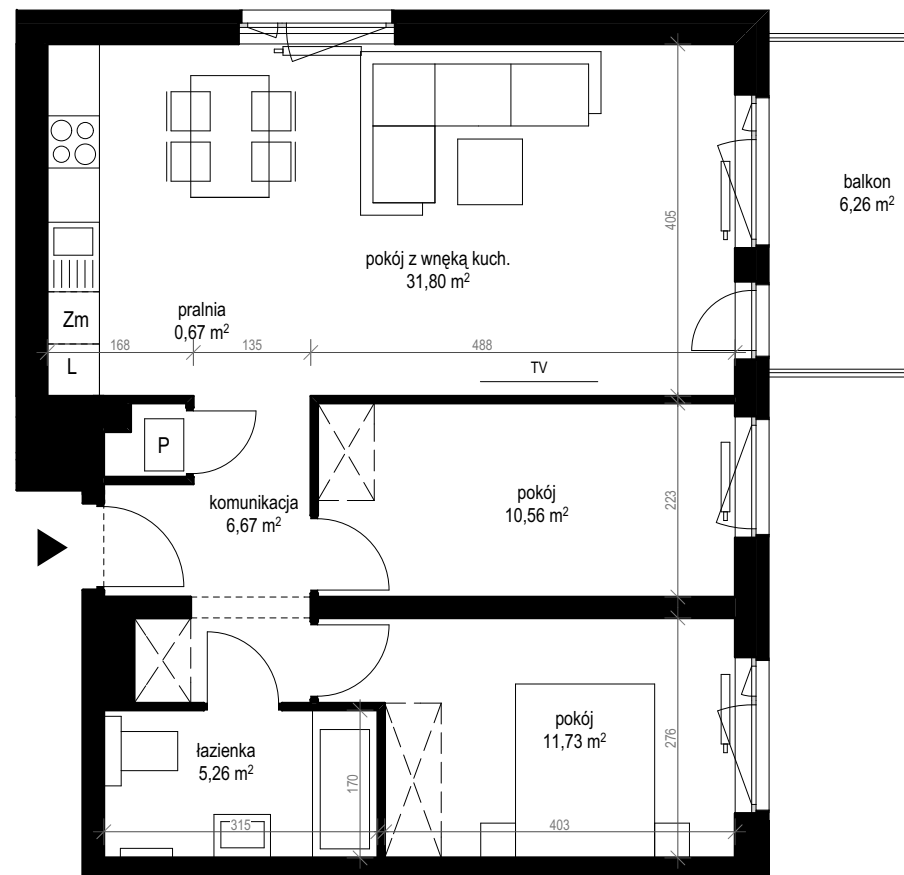

apartment  
apartament: 14E/14

living space  
powierzchnia: 66,69 m<sup>2</sup>

floor  
piętro: 1

	[m <sup>2</sup> ]
komunikacja	6,67
łazienka	5,26
pokój	10,56
pokój	11,73
pokój z wnęką kuch.	31,80
pralnia	0,67
balkon	6,26