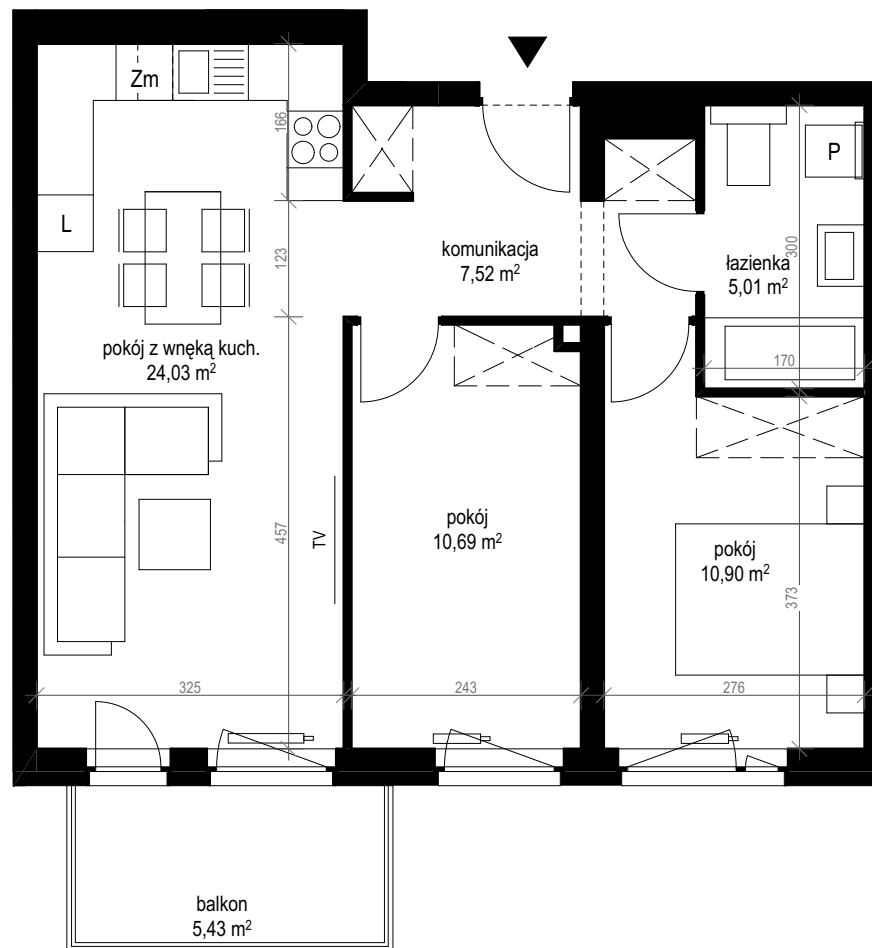

apartment
apartament: 14A/26

living space
powierzchnia: 58,15 m²

floor
piętro: 2

	[m ²]
komunikacja	7,52
łazienka	5,01
pokój	10,69
pokój	10,90
pokój z wnęką kuch.	24,03
balkon	5,43

SALES OFFICES

BIURA SPRZEDAŻY