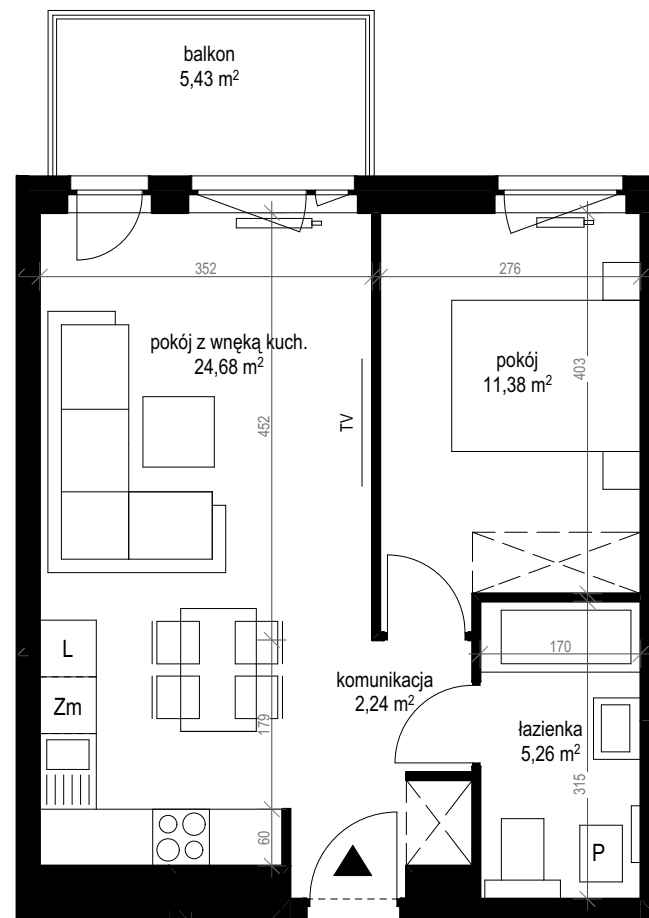

apartment  
apartament: 14A/39

living space  
powierzchnia: 43,56 m<sup>2</sup>

floor  
piętro: 3

	[m <sup>2</sup> ]
komunikacja	2,24
łazienka	5,26
pokój	11,38
pokój z wnęką kuch.	24,68
balkon	5,43

SALES OFFICES