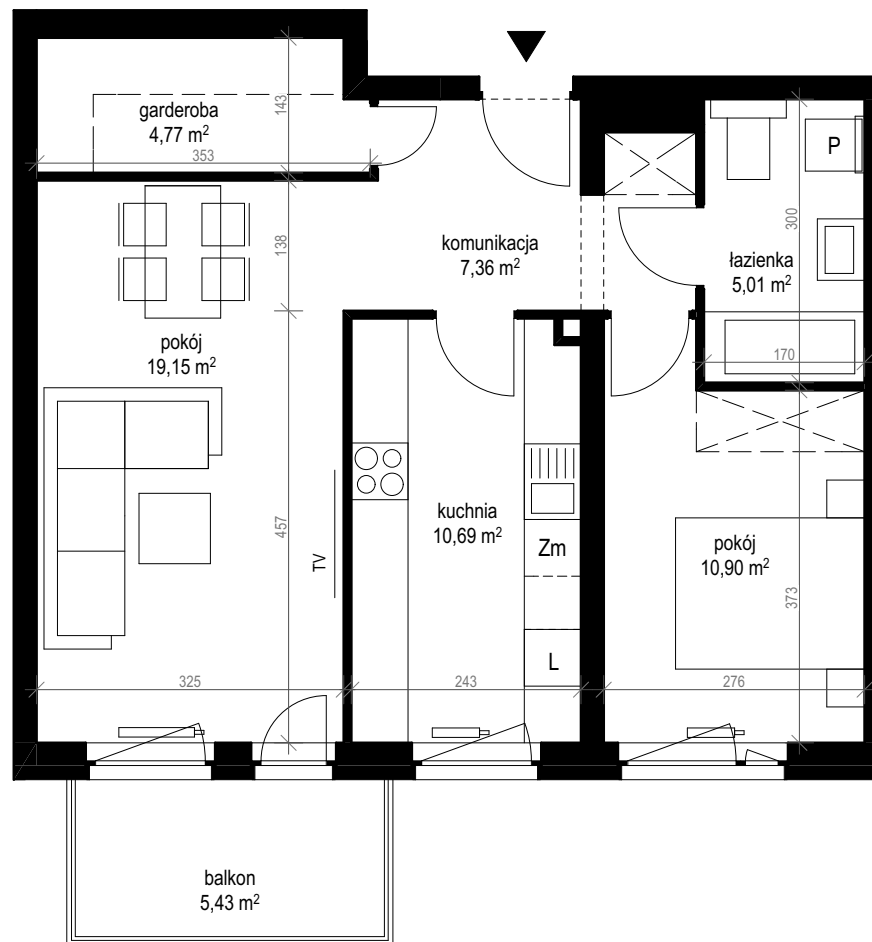

apartment
apartament: 14A/16

living space
powierzchnia: 57,88 m²

floor
piętro: 1

	[m ²]
garderoba	4,77
komunikacja	7,36
kuchnia	10,69
łazienka	5,01
pokój	10,90
pokój	19,15
balkon	5,43

SALES OFFICES

BIURA SPRZEDAŻY