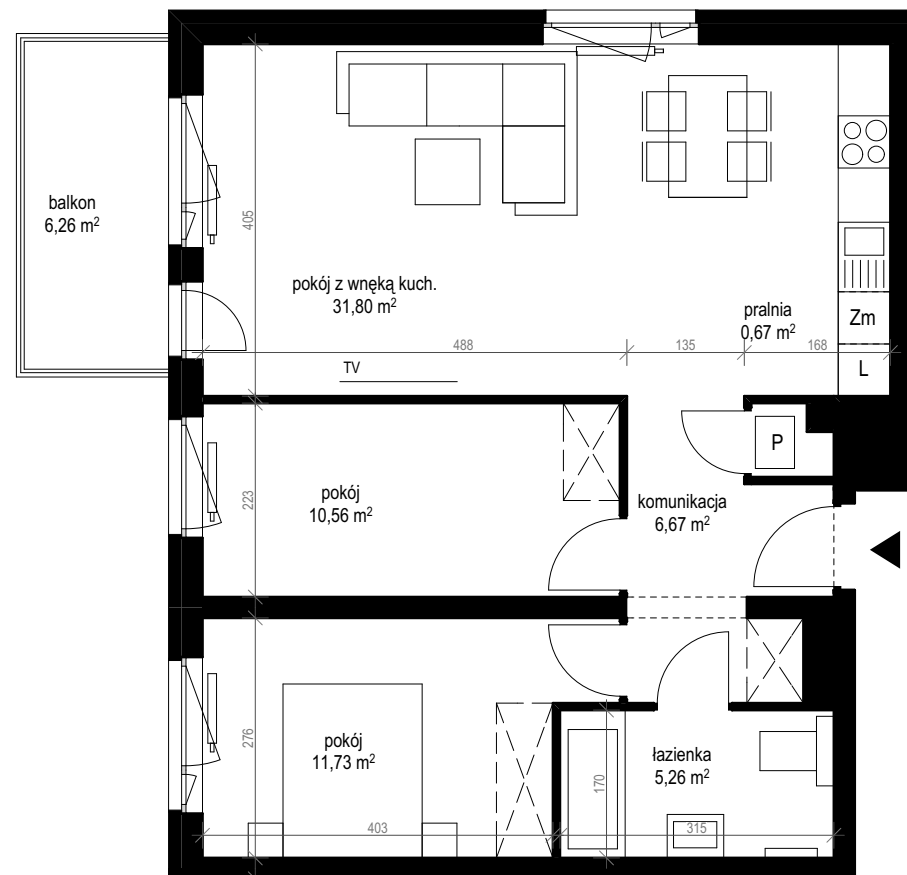

apartment
apartament: 14E/20

living space
powierzchnia: 66,69 m²

floor
piętro: 2

	[m ²]
komunikacja	6,67
łazienka	5,26
pokój	10,56
pokój	11,73
pokój z wnęką kuch.	31,80
pralnia	0,67
balkon	6,26

SALES OFFICES