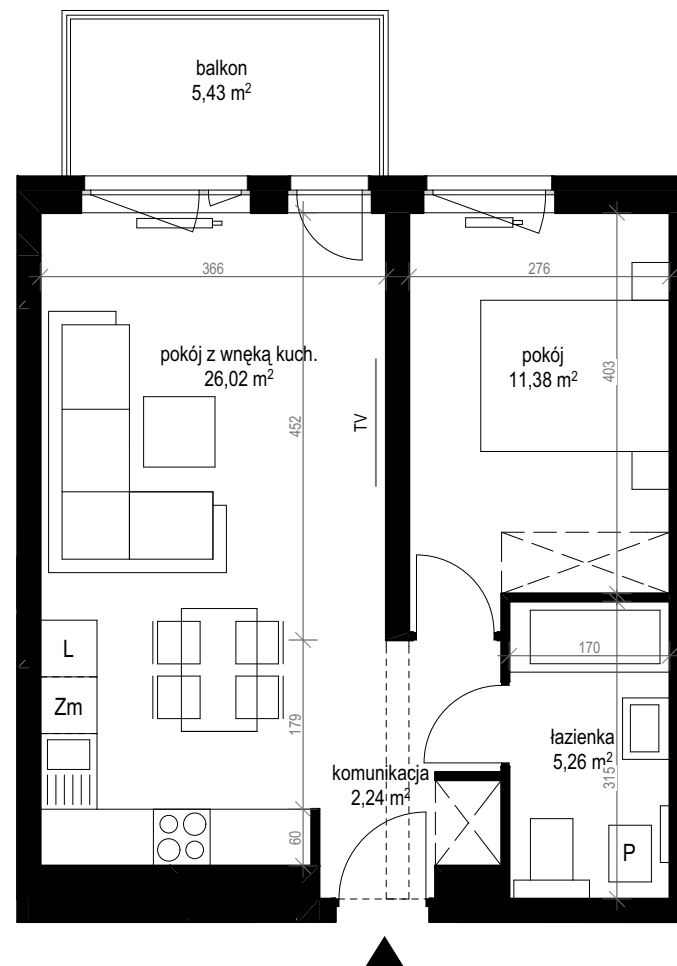

apartment
apartament: 14A/28

living space
powierzchnia: 44,90 m²

floor
piętro: 2

	[m ²]
komunikacja	2,24
łazienka	5,26
pokój	11,38
pokój z wnęką kuch.	26,02
balkon	5,43

SALES OFFICES

BIURA SPRZEDAŻY

Zielona Góra, ul. Boh. Westerplatte 11, tel. 601 934 370