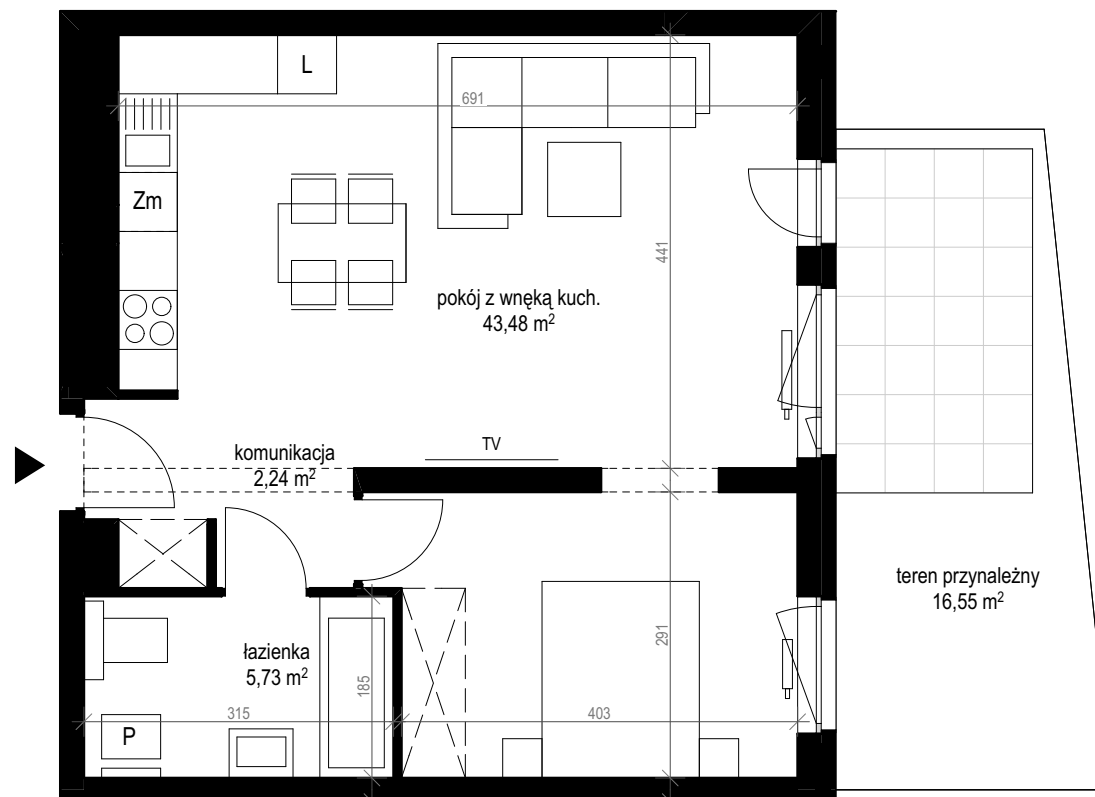

apartment
apartament: 14E/1

living space
powierzchnia: 51,45 m²

floor
piętro: parter

	[m ²]
komunikacja	2,24
łazienka	5,73
pokój z wnęką kuch.	43,48
teren przynależny	16,55

SALES OFFICES

BIURA SPRZEDAŻY

Zielona Góra, ul. Boh. Westerplatte 11, tel. 601 934 370