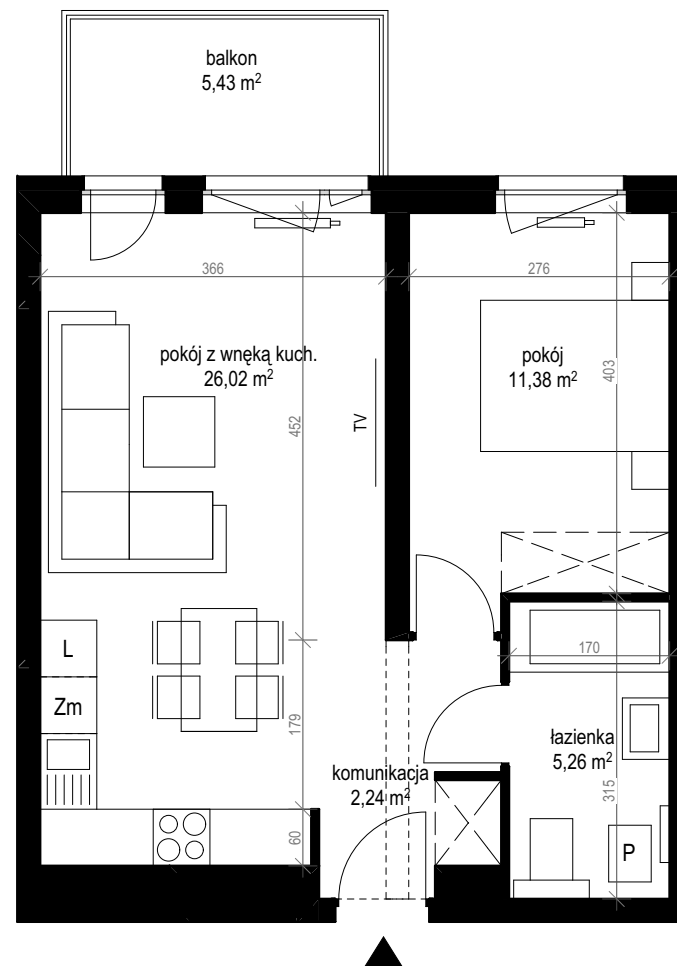

apartment
apartament: 14A/38

living space
powierzchnia: 44,90 m²

floor
piętro: 3

	[m ²]
komunikacja	2,24
łazienka	5,26
pokój	11,38
pokój z wnęką kuch.	26,02
balkon	5,43

SALES OFFICES

BIURA SPRZEDAŻY

Zielona Góra, ul. Boh. Westerplatte 11, tel. 601 934 370