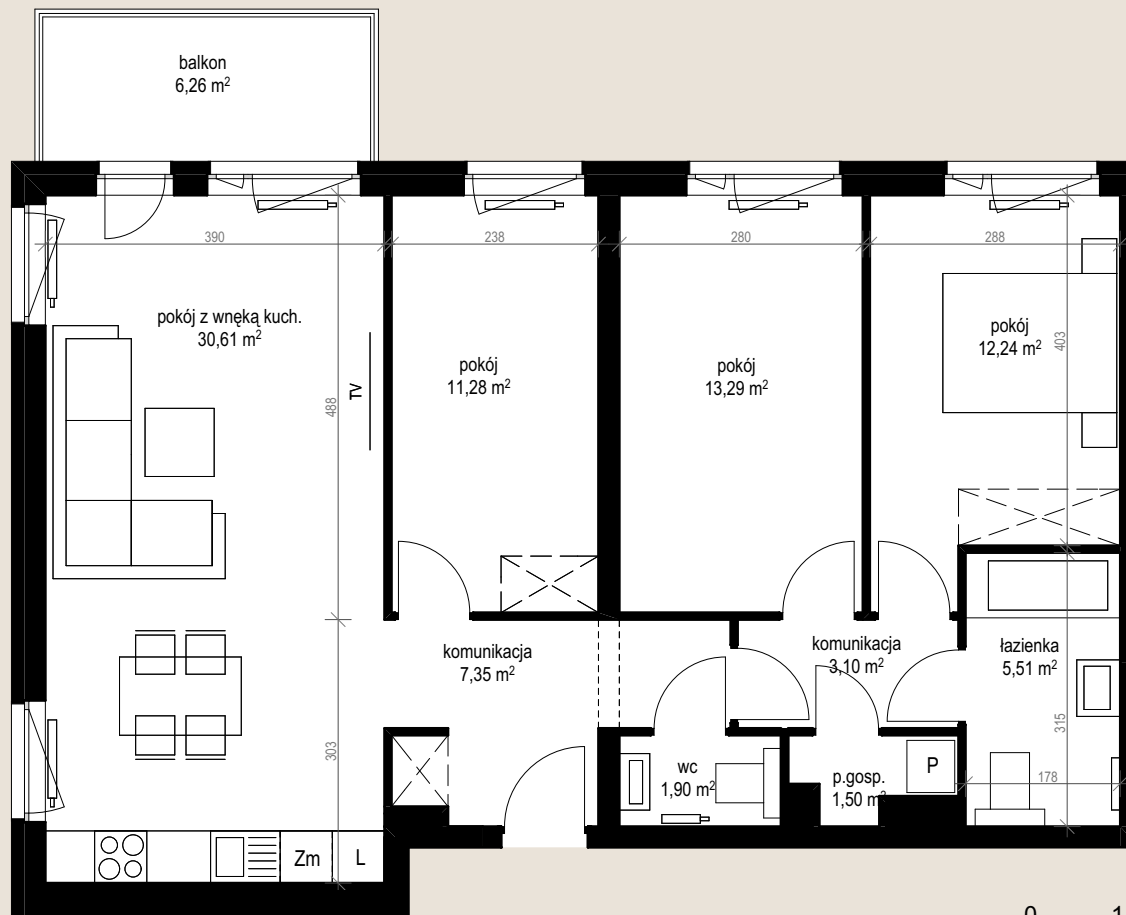

apartment  
apartament: 12E/14

living space  
powierzchnia: 86,78 m<sup>2</sup>

floor  
piętro: 1

	[m <sup>2</sup> ]
komunikacja	3,10
komunikacja	7,35
łazienka	5,51
p.gosp.	1,50
pokój	11,28
pokój	12,24
pokój	13,29
pokój z wnęką kuch.	30,61
wc	1,90
balkon	6,26