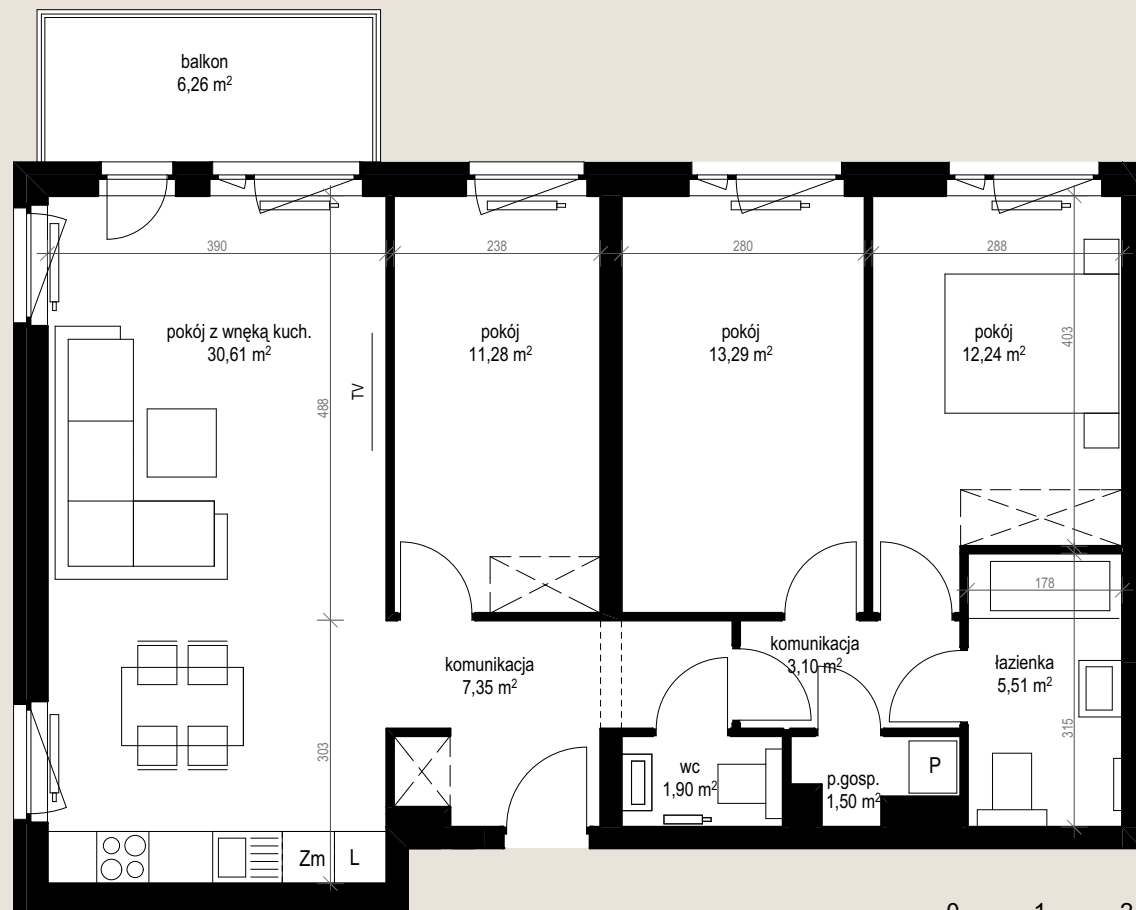

apartment
apartament: 12E/28

living space
powierzchnia: 86,78 m²

floor
piętro: 3

	[m ²]
komunikacja	3,10
komunikacja	7,35
łazienka	5,51
p.gosp.	1,50
pokój	11,28
pokój	12,24
pokój	13,29
pokój z wnęką kuch.	30,61
wc	1,90
balkon	6,26